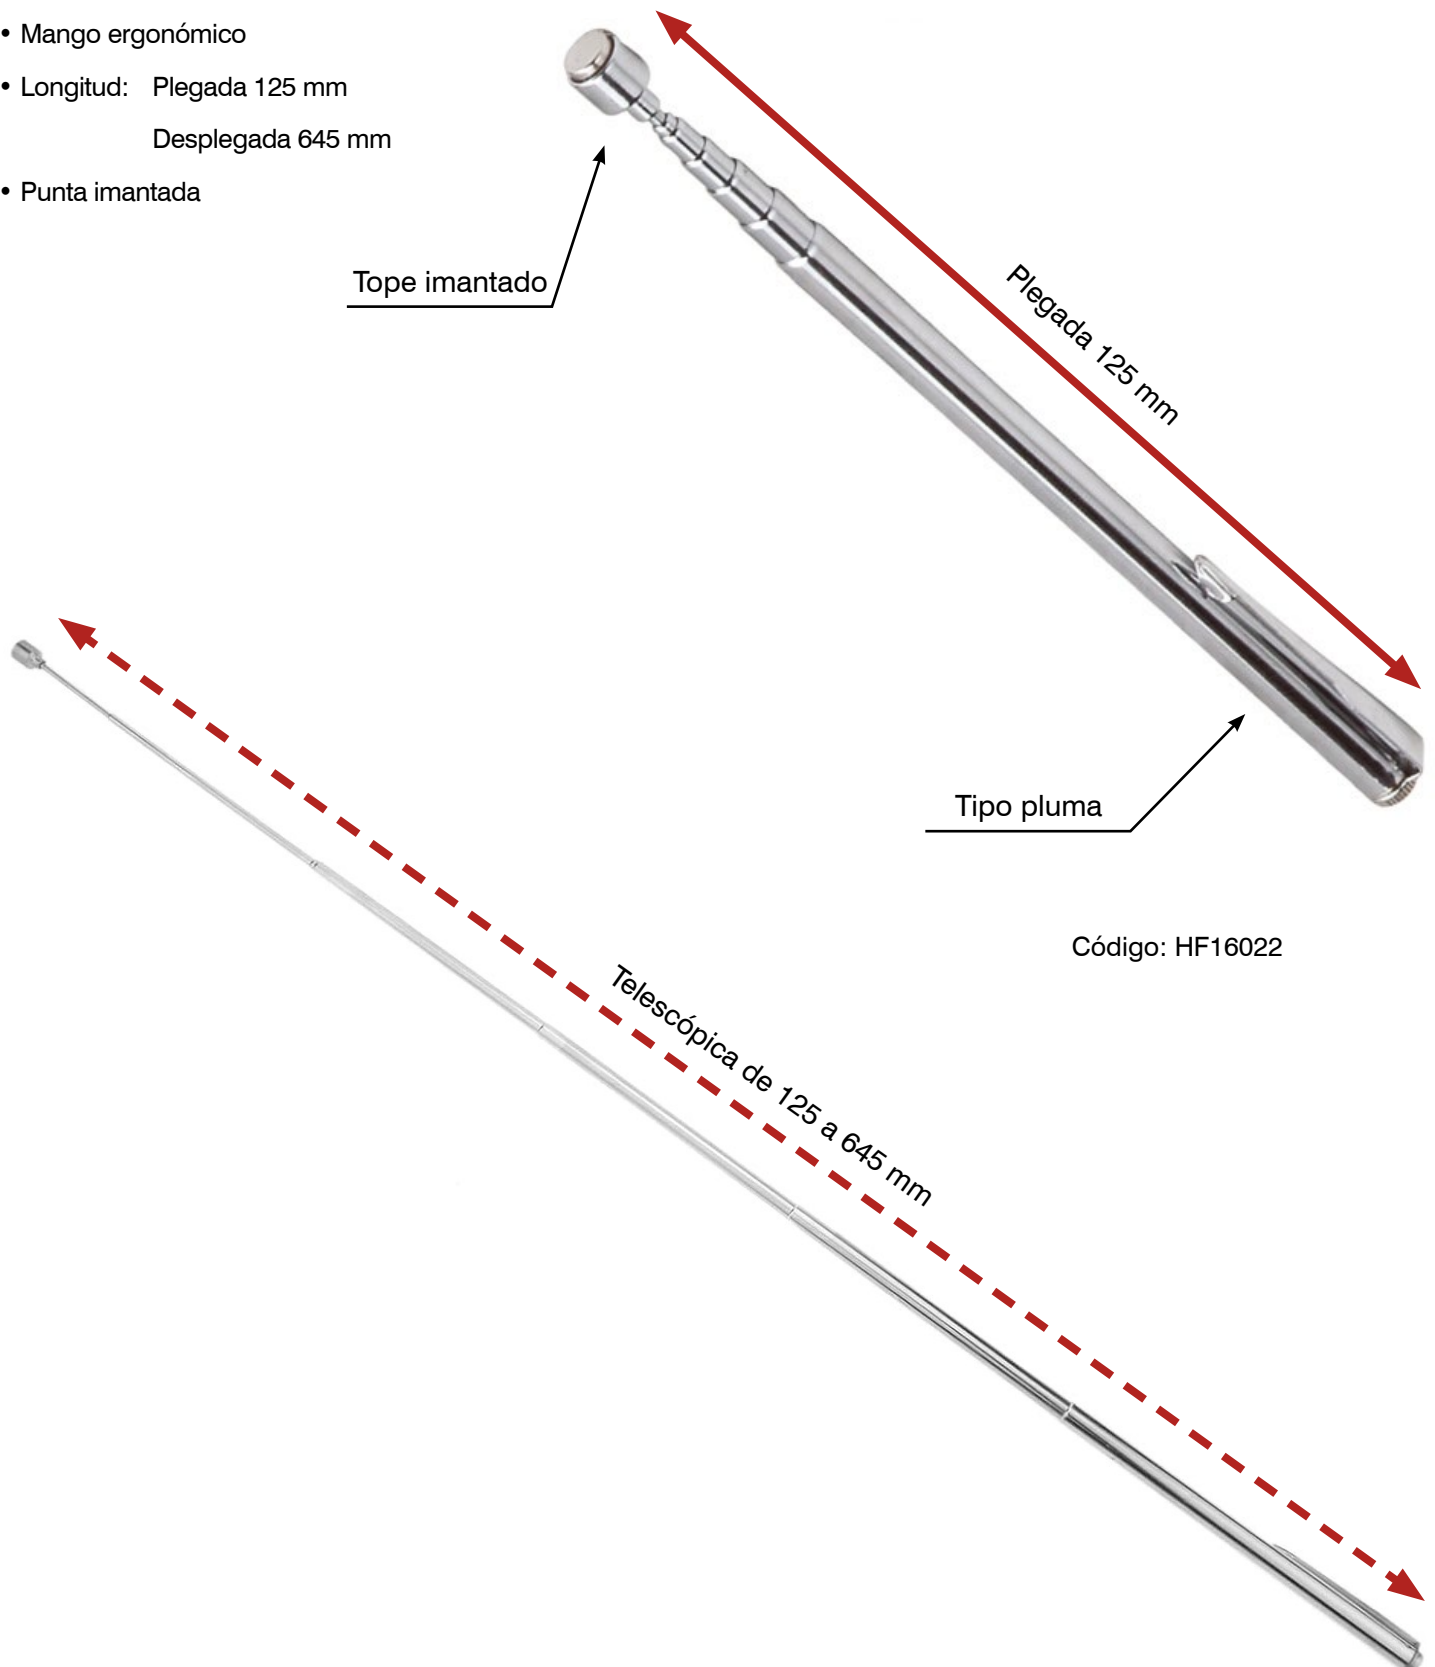

BARRA TELESCÓPICA IMANTADA

CARACTERÍSTICAS:

- Tipo pluma
- Mango ergonómico
- Longitud: Plegada 125 mm
Desplegada 645 mm
- Punta imantada

Código: HF16022