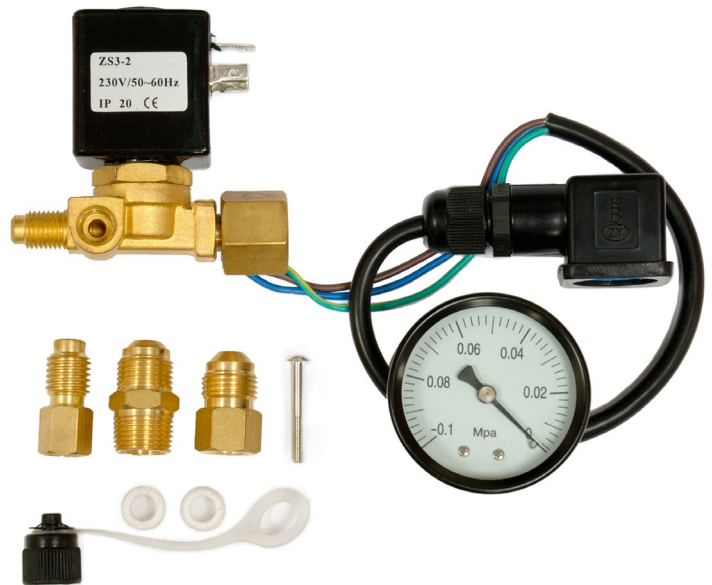

KIT VÁLVULA SOLENOIDE Y VACUÓMETRO

Compuesto de:

- Electroválvula 230V a 50/60 Hz y 3/8" SAE hembra - 1/4" SAE macho.
- Vacuómetro -0,1 a 0 MPa
- 3 Reducciones:
 - 3/8" SAE macho / 1/4" SAE hembra
 - 3/8" SAE macho / 3/8" SAE hembra
 - 1/4" ACME macho / 5/16" SAE hembra

Código: HF06128