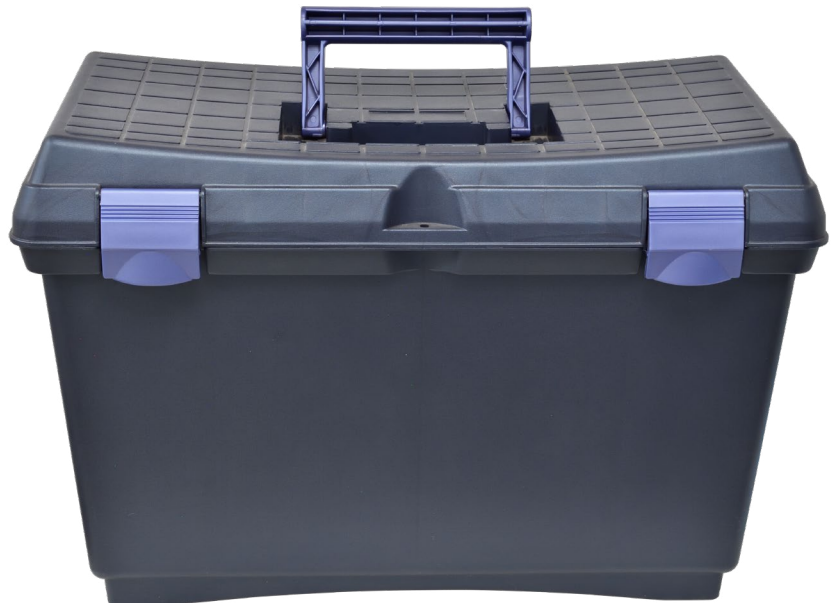

MALETA PLÁSTICO Mod. 159 BLU

- Medidas: 515 x 338 x 287 mm.
- 2 Cierres.
- Posibilidad de colocar candado
- Bandeja interior.
- 2 Separadores internos móviles.

**Válida para
bombas de vacío y
herramientas
en general**

Código: HF04428

Separadores móviles

Bandeja móvil