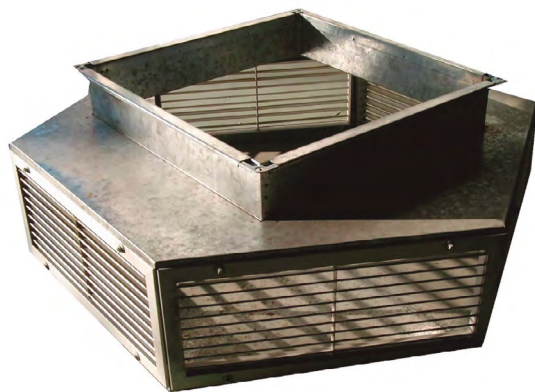

DIFUSOR 6 CARAS
Mod. MC19

MUND^{CLIMA}

| ESPECIFICACIONES TÉCNICAS | |
|---------------------------|--------------|
| TAMAÑO CONDUCTO | 670 x 670 mm |
| TAMAÑO REJILLA | 500 x 300 mm |
| MATERIAL | Metal |
| NÚMERO DE REJILLAS | 6 |