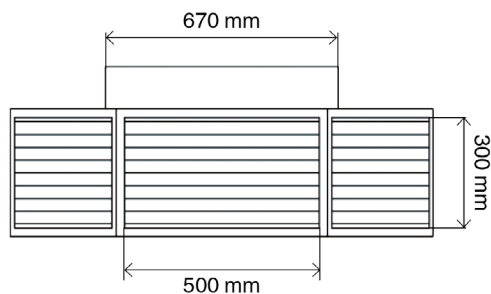

DIFUSOR 6 CARAS
Mod. MC19

MUND^{CLIMA}

| ESPECIFICACIONES TÉCNICAS | |
|---------------------------|--------------|
| TAMAÑO CONDUCTO | 670 x 670 mm |
| TAMAÑO REJILLA | 500 x 300 mm |
| MATERIAL | Metal |
| NÚMERO DE REJILLAS | 6 |

Código: CL14008

1- La empresa se reserva el derecho a modificar las características sin previo aviso.
*Medidas en mm.