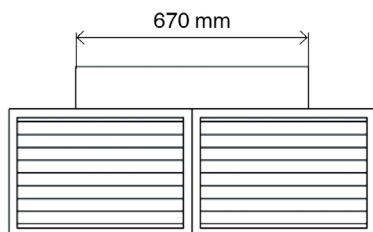

DIFUSOR 6 CARAS
Mod. MC19

MUND^{CLIMA}

| ESPECIFICACIONES TÉCNICAS | |
|---------------------------|--------------|
| TAMAÑO CONDUCTO | 670 x 670 mm |
| TAMAÑO REJILLA | 500 x 300 mm |
| MATERIAL | Metal |
| NÚMERO DE REJILLAS | 6 |

Código: CL14008

1- La empresa se reserva el derecho a modificar las características sin previo aviso.
*Medidas en mm.