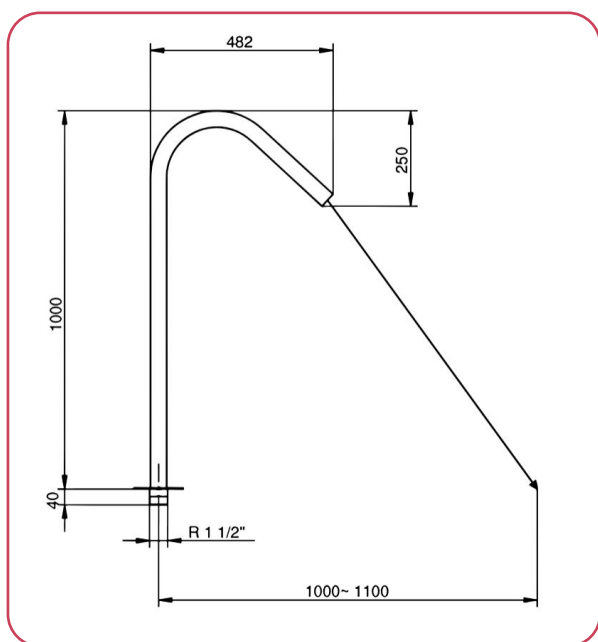

## CAÑÓN DE PISCINA TAHITI

- Fabricado en acero inoxidable calidad AISI-316L y Ø 43 mm
- Posibilidad de 4 boquillas intercambiables
- No es necesario anclaje
- 6 m³/h caudal
- Embellecedor incluido
- Rosca macho 1 1/2"

### Dimensiones:

### Tabla de bombas recomendadas:

Producto	Caudal	Bomba recomendada
Cascada/cañón	15 m³/h	0,75 CV
Cascada/cañón	15 a 20 m³/h	1 CV
Cascada/cañón	20 a 25 m³/h	1,5 CV
Cascada/cañón	25 m³/h	2 CV
Cascada/cañón	25 a 30 m³/h	3 CV