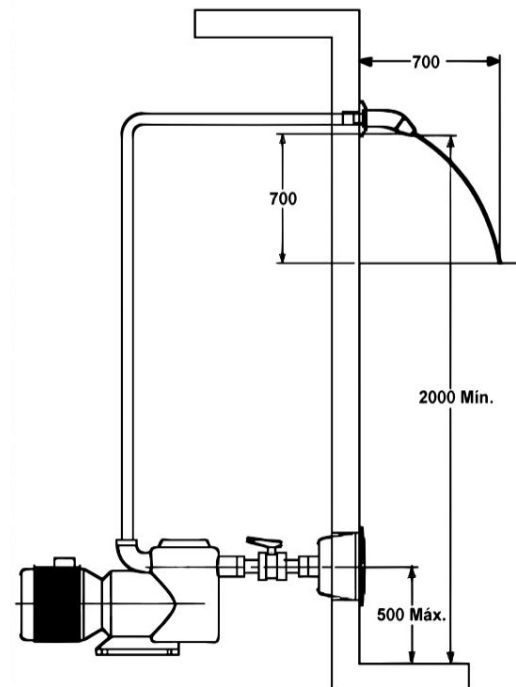

BOQUILLA EMPOTRABLE CIRCULAR

CARACTERÍSTICAS:

- Fabricada con tubo de acero inoxidable Ø 63 mm y 1,5 mm de grosor, en calidad A-316L.
- Embellecedor incorporado.
- Acabado pulido Brillante.
- Diseño según normativas armonizadas para piscina pública E.N.13451-1; E.N.13451-2 y también para piscina privada de uso doméstico o colectivo E.N.16582-1.
- **Rosca macho:** 1 1/4"
- **Caudal:** 12 m³/h
- **Bomba recomendada:** 0,55 Kw

Código: PS02558

ESQUEMA INSTALACIÓN

DIMENSIONES (mm)

OPCIONAL

Código	Artículo
PS02550	Pulsador piezoeléctrico IP68 AISI 316L
PS15050	Controlador bomba piscina smart control (incluye soporte a pared)