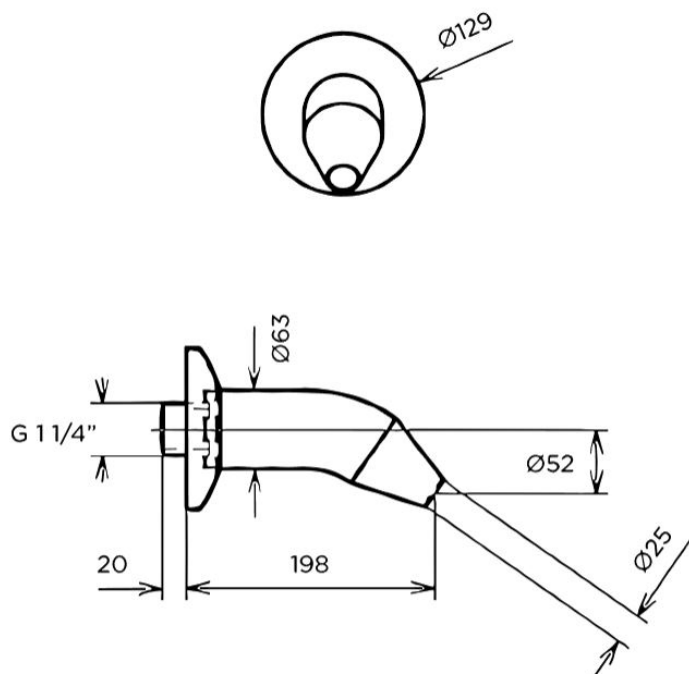

BOQUILLA EMPOTRABLE CIRCULAR

CARACTERÍSTICAS:

- Fabricada con tubo de acero inoxidable Ø 63 mm y 1,5 mm de grosor, en calidad A-316L.
- Embellecedor incorporado.
- Acabado pulido Brillante.
- Diseño según normativas armonizadas para piscina pública E.N.13451-1; E.N.13451-2 y también para piscina privada de uso doméstico o colectivo E.N.16582-1.
- **Rosca macho:** 1 1/4"
- **Caudal:** 12 m³/h
- **Bomba recomendada:** 0,55 Kw

Código: PS02558

ESQUEMA INSTALACIÓN

DIMENSIONES (mm)

OPCIONAL

Código	Artículo
PS02550	Pulsador piezoeléctrico IP68 AISI 316L
PS15050	Controlador bomba piscina smart control (incluye soporte a pared)