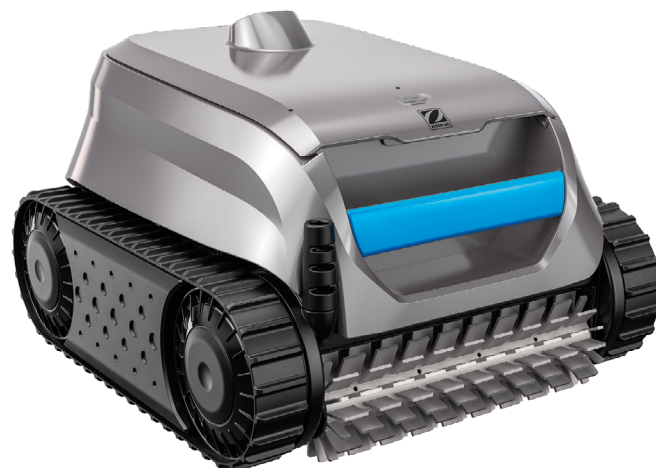

ZODIAC LIMPIAFONDOS ELÉCTRICO SWY3500 SWEEPY

Características:

- Limpieza: SUELO + PARED + LÍNEA FLOTACIÓN.
- Para piscinas de hasta 10 x 5 m.
- Tipo de superficie: Piscinas enterradas privadas y piscinas elevadas con paredes rígidas.
- Formas: Rectangulares, ovaladas y formas libres.
- Fondos: Plano, pendiente suave, pendiente compuesta
- Revestimientos: Gresite, liner, casco de poliéster, PVC armado, hormigón pintado.
- Número / duración ciclos de limpieza: 1 ciclo (Fondo / paredes / línea de agua) / 2 horas 30 min.
- Desplazamiento: Preprogramado.
- Sistema de tracción: 2 ruedas motrices.
- Filtro: Filtro rígido con acceso por la parte superior del limpia fondos (100 μ).
- Capacidad del filtro: 3 litros.
- Nº Motores: 3.
- Longitud cable: 14m.
- Dimensiones del limpia fondos (L x An x Al): 43 x 40 x 30 cm.
- Peso del limpiafondos (cabezal): 7,5 kg.
- Cobertura de limpieza: 23 cm.

Acceso superior al filtro

Filtro rectangular

Base

Cepillo frontal activo

Unidad de control

Cepillos	•
Lift System	NO
Indicador filtro lleno	NO
Mando a distancia	NO
Carro de transporte	OPC.

Código	Artículo	Long. máx. piscina
PS99298	ZODIAC Limpiafondos eléctrico SWY3500 SWEEPY	10 m