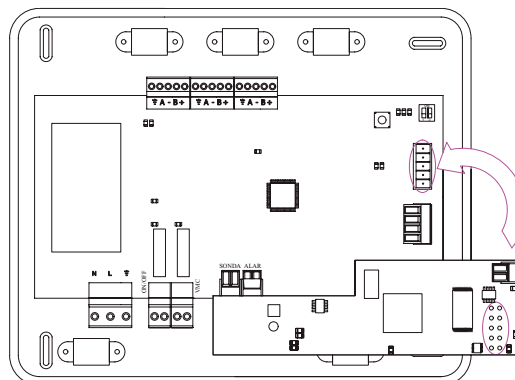

WEBSERVER AIRZONE CLOUD WI-FI DUAL 2.4-5G AZX6WSC5GER

DESCRIPCIÓN:

Servidor Web para la gestión de los sistemas Airzone de una instalación mediante plataforma Cloud. Acceso a plataforma mediante navegador o App's (IOS o Android). Conexión inalámbrica a red mediante Wi-Fi. Alimentación mediante bus domótico del sistema.

Código: CO48045

FUNCIONALIDADES:

- Control de hasta 32 sistemas.
- Configuración y control de los parámetros de zonas (Tª ambiente y consigna, modo de funcionamiento, etc.) y sistemas mediante plataforma Cloud.
- Asociación a router mediante Bluetooth a través de la App.
- Multiusuario y multisesión.
- Control externo mediante plataforma Cloud.
- Actualización remota del firmware del Webserver y de los sistemas conectados.
- Gestión y solución remota de errores del sistema.
- Programación horaria de temperatura y modo de funcionamiento.

CONEXIONADO:

Link Airzone Cloud

Montaje dentro del Flexa 4.0