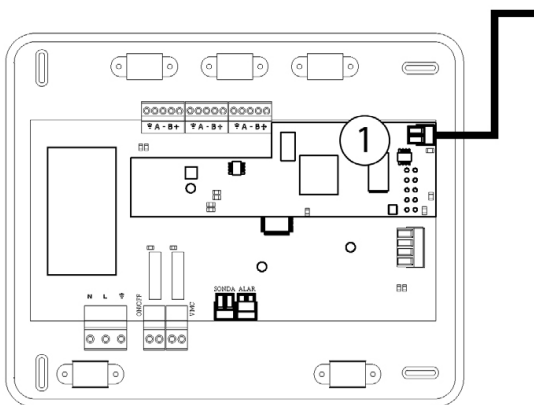

CONEXIONADO:

Link Airzone Cloud

Montaje dentro del Flexa 4.0