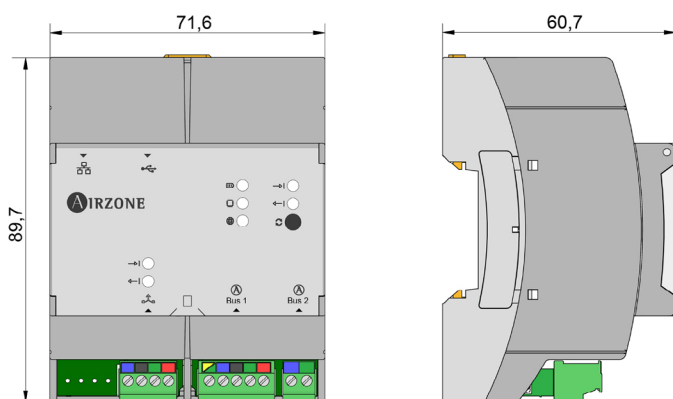

WEBSERVER HUB AIRZONE CLOUD DUAL 2,4-5 GHZ / ETHERNET AZX6WSPHUB

DESCRIPCIÓN:

Servidor Web para la gestión de los sistemas Airzone de una instalación mediante plataforma Cloud. Acceso a plataforma mediante navegador o App's (IOS o Android). Conexión a red mediante Wi-Fi dual 2,4/5 Ghz o Ethernet. Alimentación mediante bus domótico del sistema. Montaje en carril DIN o en superficie.

DIMENSIONES (mm):

CONEXIONADO: