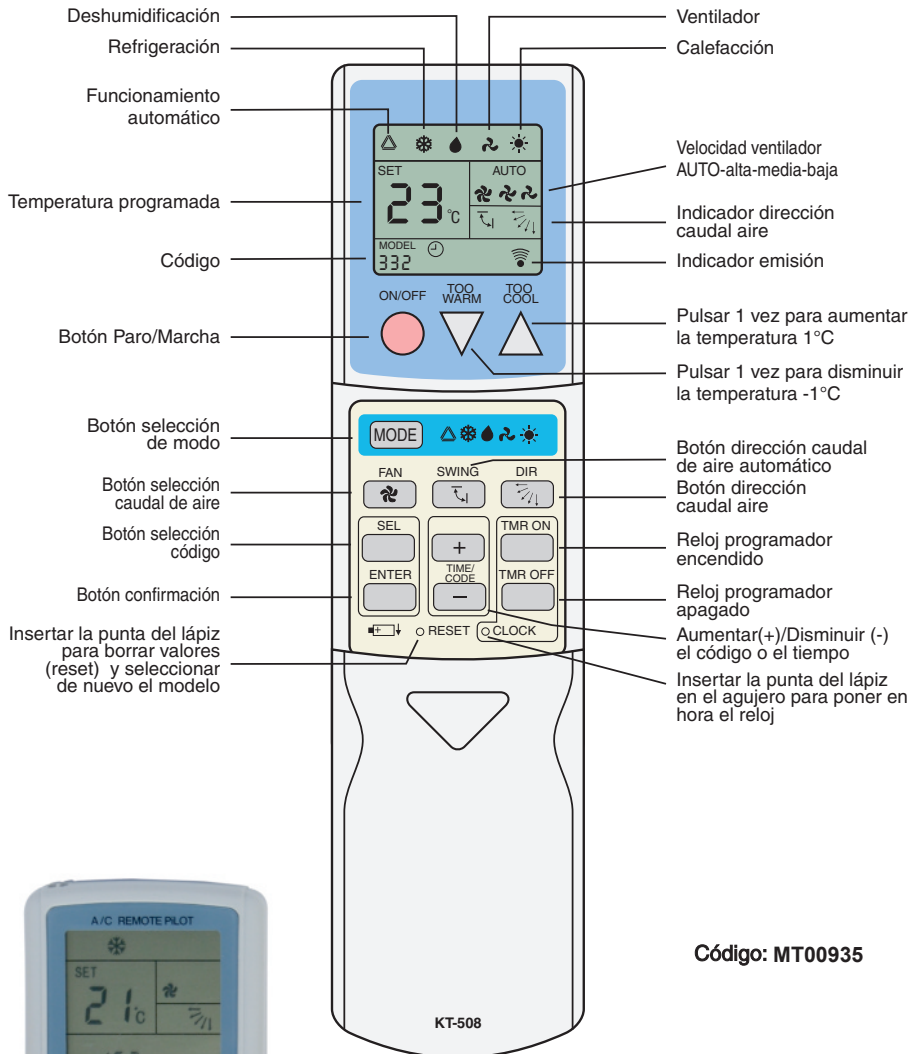

MANDO UNIVERSAL PARA SPLITS

Permite controlar la mayoría de splits del mercado. Para ello seleccione el código de la marca de su máquina.

Código: MT00935

MARCA	CODIGO		
ALPIN	252	253	
AUCMA	288	296	
AUX	297	300	
BOERKA	383	434	436 437
CARRIER	203	209	482 486
CONROWA	377		
CORONA	155	163	
CUNLAN	345	350	453
CHANGHONG	301	308	
CHIGO	379	382	
CHOFU	184	187	
DAIKIN	171	186	
DOCTOR	221	449	
DONGBAO	355	361	
DONGXIBAO	413		
ELECTROLUX	216	220	
FUJITSU	127	137	
FUNAI	430	481	
GALANZ	371	372	
GLEE	398	399	