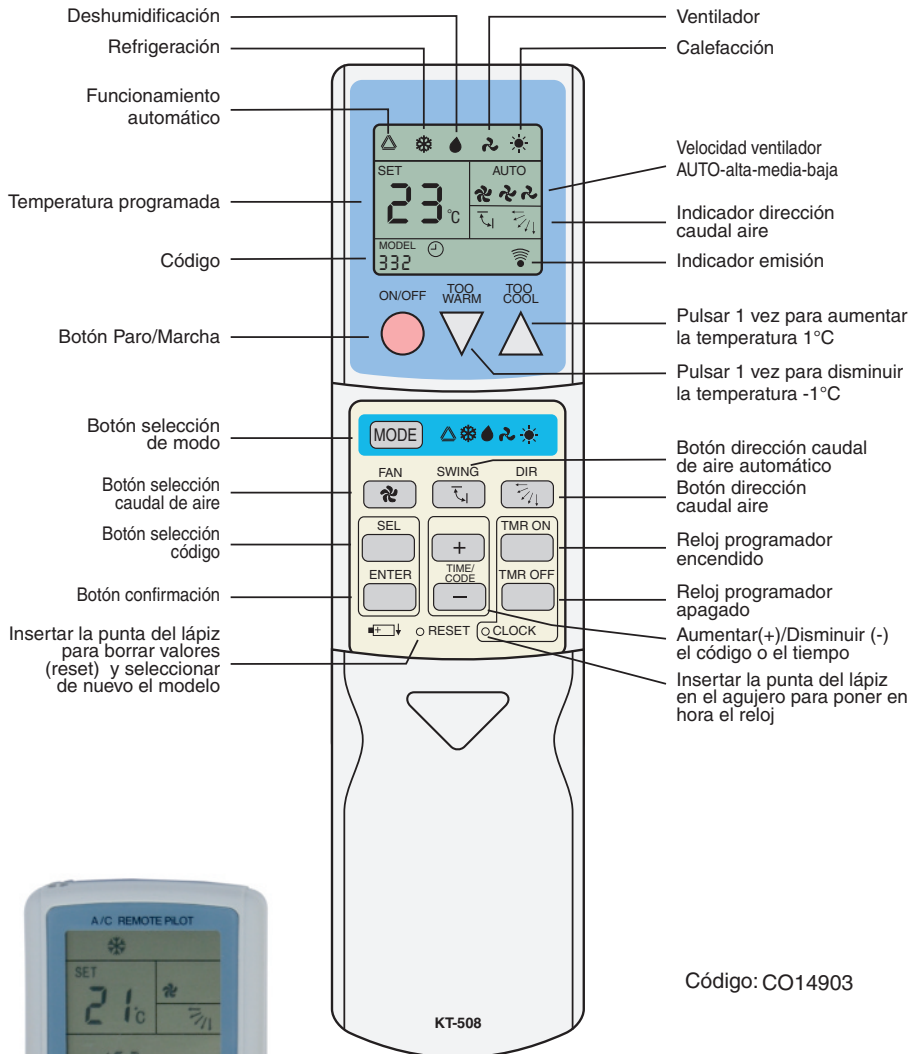

MANDO UNIVERSAL PARA SPLITS

Permite controlar la mayoría de splits del mercado. Para ello seleccione el código de la marca de su máquina.

Código: CO14903

MARCA	CODIGO		
ALPIN	252	253	
AUCMA	288	296	
AUX	297	300	
BOERKA	383	434	436 437
CARRIER	203	209	482 486
CONROWA	377		
CORONA	155	163	
CUNLAN	345	350	453
CHANGHONG	301	308	
CHIGO	379	382	
CHOFU	184	187	
DAIKIN	171	186	
DOCTOR	221	449	
DONGBAO	355	361	
DONGXIBAO	413		
ELECTROLUX	216	220	
FUJITSU	127	137	
FUNAI	430	481	
GALANZ	371	372	
GLEE	398	399	