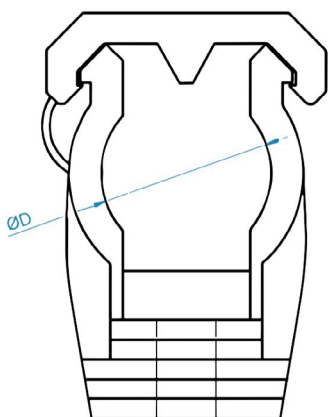

ABRAZADERA GUÍA SIMPLE M6

CARACTERÍSTICAS:

- Con pre-rosca M6.
- Con cierre en la parte superior para mayor seguridad.
- Fijación por presión.
- Libre de halógenos.
- Para tuberías desde Ø 15 mm hasta Ø 25 mm.
- Permite ser instalado en carril 20/10, 27/18 y 28/30, taco con tornillo, y pistola de gas.
- Para sujetar tuberías ligeras de acero, cobre, plástico y cable.
- Temperatura de trabajo entre -10°C a +80°C.
- Resistente a rayos ultravioletas, UV.
- Material: Polipropileno.
- Material libre de halógenos.
- Versión en color blanco.

PLANO:

CÓDIGO Y DATOS:

Código	Artículo	Ø D [mm]	Ø D (")	Carga máx. recomendada (kg)	Caja (uds)
AF08001	Abrazadera guía simple M6 Ø 15	15	3/8	40	100
AF08003	Abrazadera guía simple M6 Ø 18	18	-	40	100
AF08005	Abrazadera guía simple M6 Ø 20	20	-	40	100
AF08004	Abrazadera guía simple M6 Ø 22	22	1/2	40	100
AF08006	Abrazadera guía simple M6 Ø 25	25	-	40	50