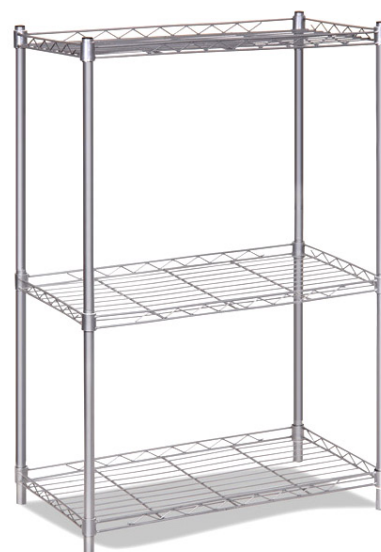

## ESTANTERÍA DECORATIVA CROMADA

Estantería de acero con recubrimiento en polvo plateado para mayor resistencia y uniformidad. Disponible en tres medidas.

Código: MT10520

Código: MT10521

- Capacidad de carga por balda: 30 kg.
- Tres medidas.
- Disponible en varias medidas.

Código: MT10522

Código	MT10522	MT10520	MT10521
Material	Acero con recubrimiento en polvo		
Nº de baldas	3	4	5
Capacidad carga balda (kg)	30		
Medida (cm)	80 x 56 x 35	120 x 56 x 35	160 x 56 x 35