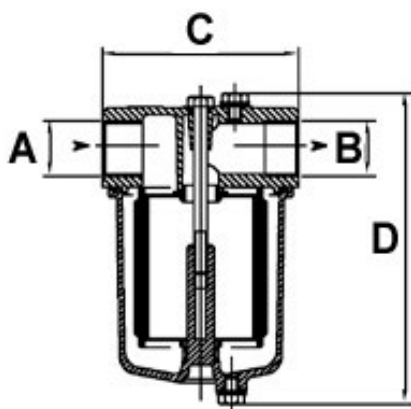

## DESCRIPCIÓN

Filtro en línea para gasóleo, aceite combustible y aire con tapa y cubeta en aluminio.

## CARACTERÍSTICAS

- Temperatura máxima: 90 °C
- PN 4.
- Juntas de NBR
- Acoplamientos roscados de 1 1 / 4 " o 1 1 / 2 ", según versiones
- Cartucho filtrante corrugado de acero en tela en ox sellado en Vitón de 100  $\mu\text{m}$

## DIMENSIONES

Código: GA03051

Código: GA03052

Código	Artículo	Ø A	Ø B	C	D	Grado filtración
GA03051	70502	Rp 1 1 / 4 "	Rp 1 1 / 4 "	190	255	100 $\mu\text{m}$
GA03052	70503	Rp 1 1 / 2 "	Rp 1 1 / 2 "	190	255	100 $\mu\text{m}$