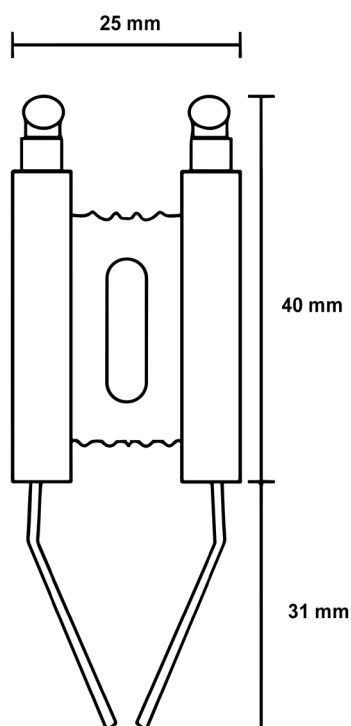

# ELECTRODO ESPECIAL QUEMADORES LAMBORGHINI G3 / 6 / 7 / 9 / 12

## DESCRIPCIÓN

Electrodo especial para quemadores LAMBORGHINI modelos G3 / 6 / 7 / 9 / 12

## DIMENSIONES

Código: GA17077