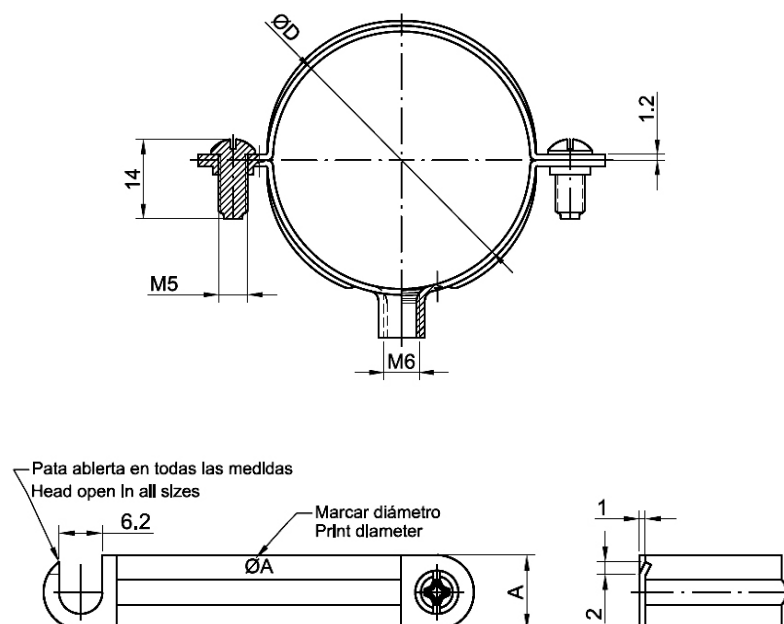

ABRAZADERA CROMADA M6

CARACTERÍSTICAS:

- Para tuberías desde Ø10 hasta Ø12 mm.
- Acabado superficial: cromado.
- Perfil de acero de 1.2 mm de espesor.
- Abertura lateral, para montaje más rápido.
- Tuerca embutida de M6.
- Adecuada para tubos de sanitarios y de plástico.
- Indicada especialmente para instalaciones de saneamiento, calderas, urinarios, etc..

Códigos: AF02365 - AF02366

DIMENSIONES: (mm)

CÓDIGOS Y DATOS:

Código	Ø D (mm)	Ø D (")	A x B (mm)	Carga Máxima recomendada (kg)	Embalaje (uds.)
AF02365	10	1/8"	12 x 1,2	70	100
AF02366	12	1/4"	12 x 1,2	70	100