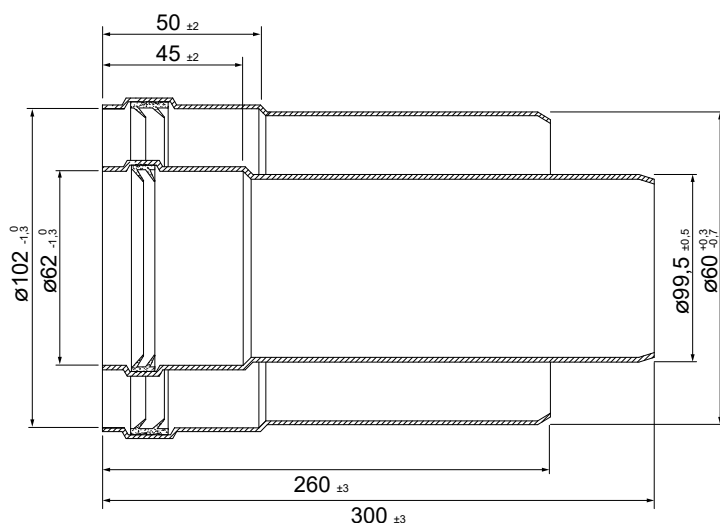

Conexión Vertical (Aluminio / Acero lacado) - 610CVVAP1

CÓDIGOS Y MEDIDAS

CÓD.	REF.	MARCA	MODELO	MATERIAL	COLOR
CA56689	610CVVAP1	SAUNIER DUVAL VAILLANT	OPALIA THERM T/M	Aluminio / Acero lacado Aluminio / Acero lacado	BLANCO BLANCO

DESCRIPCIÓN DE PRODUCTO

Conexión Vertical de salida de humos coaxial (Ø60/Ø100) realizada en aluminio y aluminio lacado compatible con calentadores SAUNIER DUVAL y VAILLANT.

*Las medidas de la pieza y la información técnica pueden variar debido a los procesos de fabricación.