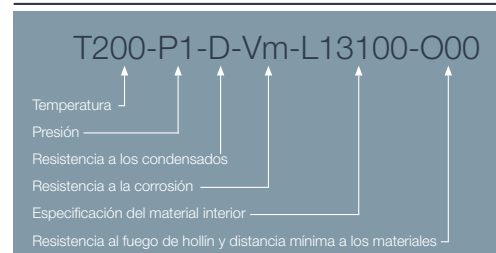

DESIGNACIÓN DE PRODUCTO

ICONOS DEL PRODUCTO

Aparato de NO condensación

Uso en interior

Instalaciones individuales

Gas