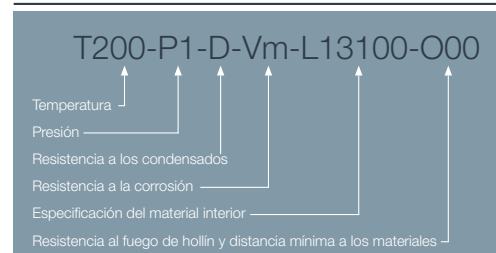

Conexión Vertical (Aluminio / Acero lacado) - 610CVSDP1

CÓDIGOS Y MEDIDAS

CÓD.	REF.	MARCA	MODELO	MATERIAL	COLOR
CA56687	610CVSDP1	SAUNIER DUVAL	OPALIA F	Aluminio / Acero lacado	BLANCO

*Las medidas de la pieza y la información técnica pueden variar debido a los procesos de fabricación.

DESCRIPCIÓN DE PRODUCTO

Conexión Vertical de salida de humos coaxial (Ø60/Ø100) con toma de muestras realizada en aluminio y aluminio lacado compatible con calentadores SAUNIER DUVAL.

DESIGNACIÓN DE PRODUCTO