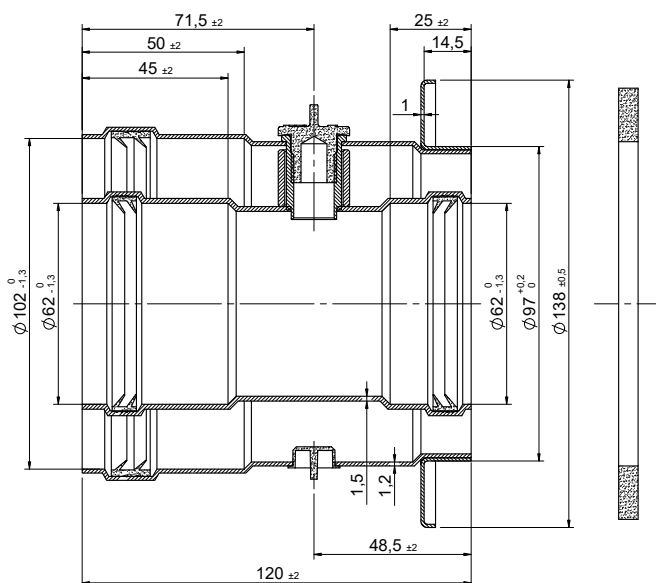

Conexión Vertical (Aluminio / Acero lacado) - 610CVSDP1

CÓDIGOS Y MEDIDAS

CÓD.	REF.	MARCA	MODELO	MATERIAL	COLOR
CA56687	610CVSDP1	SAUNIER DUVAL	OPALIA F	Aluminio / Acero lacado	BLANCO

*Las medidas de la pieza y la información técnica pueden variar debido a los procesos de fabricación.

DESCRIPCIÓN DE PRODUCTO

Conexión Vertical de salida de humos coaxial (Ø60/Ø100) con toma de muestras realizada en aluminio y aluminio lacado compatible con calentadores SAUNIER DUVAL.

DESIGNACIÓN DE PRODUCTO