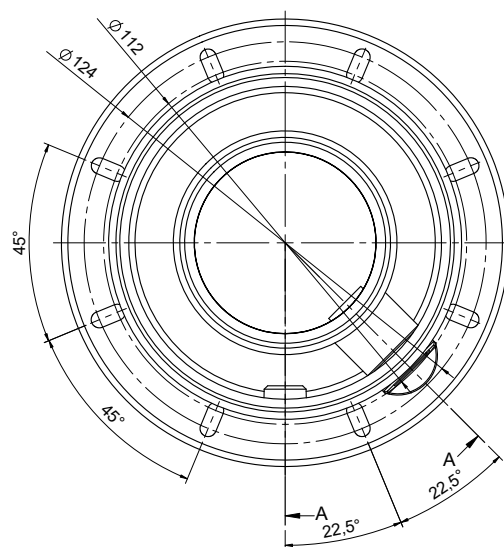

Conexión Vertical (Aluminio / Acero lacado) - 610CVSDP1

CÓDIGOS Y MEDIDAS

CÓD.	REF.	MARCA	MODELO	MATERIAL	COLOR
CA56687	610CVSDP1	SAUNIER DUVAL	OPALIA F	Aluminio / Acero lacado	BLANCO

*Las medidas de la pieza y la información técnica pueden variar debido a los procesos de fabricación.

DESCRIPCIÓN DE PRODUCTO

Conexión Vertical de salida de humos coaxial (Ø60/Ø100) con toma de muestras realizada en aluminio y aluminio lacado compatible con calentadores SAUNIER DUVAL.

DESIGNACIÓN DE PRODUCTO