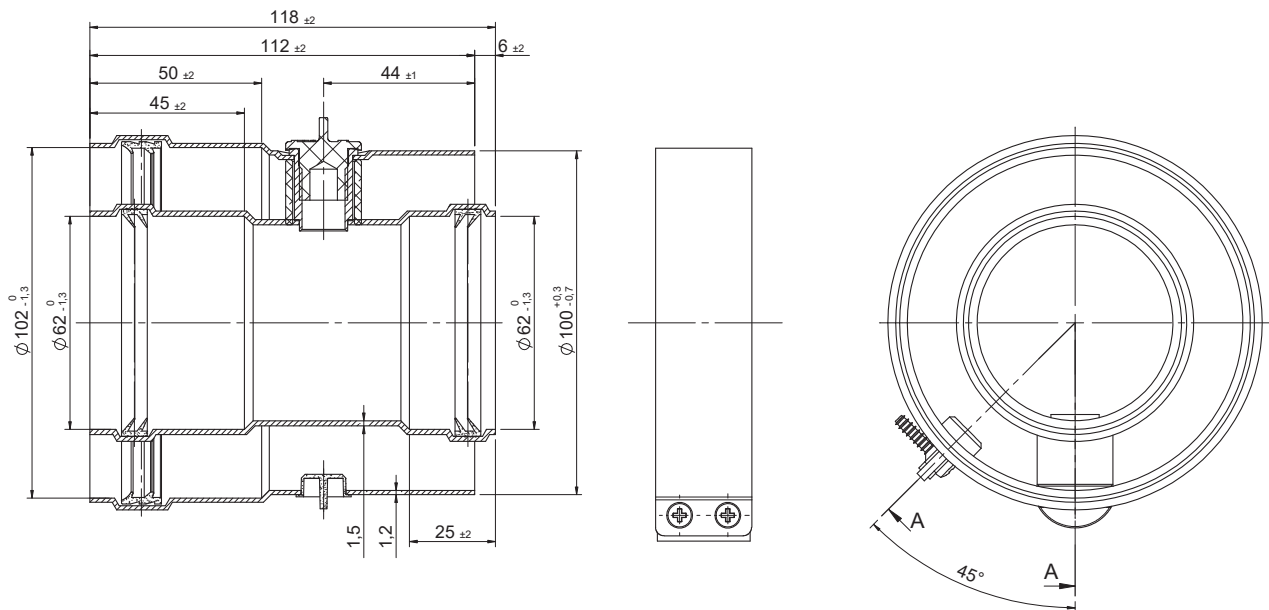

Conexión Vertical (Aluminio / Acero lacado) - 610CVSICLP1

CÓDIGOS Y MEDIDAS

CÓD.	REF.	MARCA	MODELO	MATERIAL	COLOR
CA56686	610CVSICLP1	SIME	T/M	Aluminio / Acero lacado	BLANCO

*Las medidas de la pieza y la información técnica pueden variar debido a los procesos de fabricación.

DESCRIPCIÓN DE PRODUCTO

Conexión Vertical de salida de humos coaxial (Ø60/Ø100) con tomas de muestra, realizada en aluminio y aluminio lacado compatible con calentadores SIME.

DESIGNACIÓN DE PRODUCTO

ICONOS DEL PRODUCTO