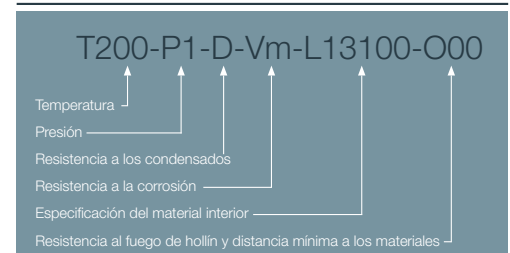

Conexión Vertical (Aluminio / Acero lacado) - 610CVSICLP1

CÓDIGOS Y MEDIDAS

CÓD.	REF.	MARCA	MODELO	MATERIAL	COLOR
CA56686	610CVSICLP1	SIME	T/M	Aluminio / Acero lacado	BLANCO

*Las medidas de la pieza y la información técnica pueden variar debido a los procesos de fabricación.

DESCRIPCIÓN DE PRODUCTO

Conexión Vertical de salida de humos coaxial (Ø60/Ø100) con tomas de muestra, realizada en aluminio y aluminio lacado compatible con calentadores SIME.

DESIGNACIÓN DE PRODUCTO

ICONOS DEL PRODUCTO