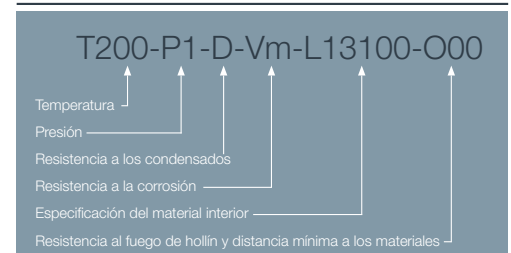

DESIGNACIÓN DE PRODUCTO

ICONOS DEL PRODUCTO

Aparato de NO condensación

Uso en interior

Instalaciones individuales

Gas