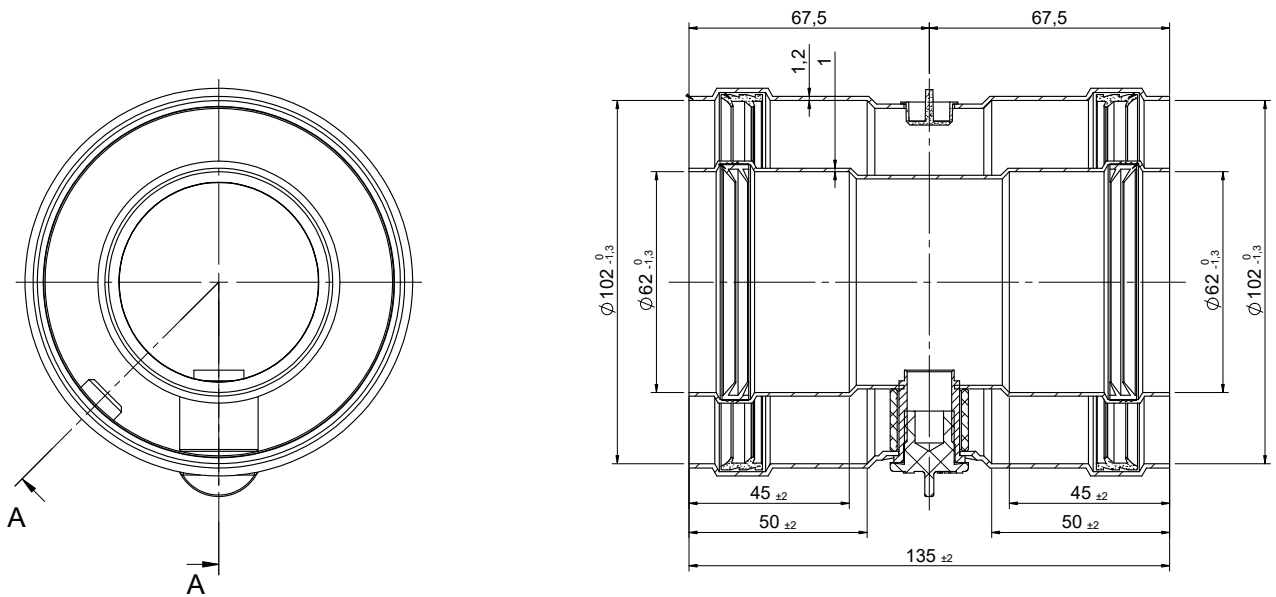

Conexión Vertical (Aluminio / Acero lacado) - 610CVCORBP1

CÓDIGOS Y MEDIDAS

CÓD.	REF.	MARCA	MODELO	MATERIAL	COLOR
CA56685	610CVCORBP1	CORBERÓ	T/M	Aluminio / Acero lacado	BLANCO
		COBETA	T/M	Aluminio / Acero lacado	BLANCO

*Las medidas de la pieza y la información técnica pueden variar debido a los procesos de fabricación.

DESCRIPCIÓN DE PRODUCTO

Conexión Vertical de salida de humos coaxial (Ø60/Ø100) con toma de muestras realizada en aluminio y aluminio lacado compatible con calentadores CORBERÓ y COBETA.