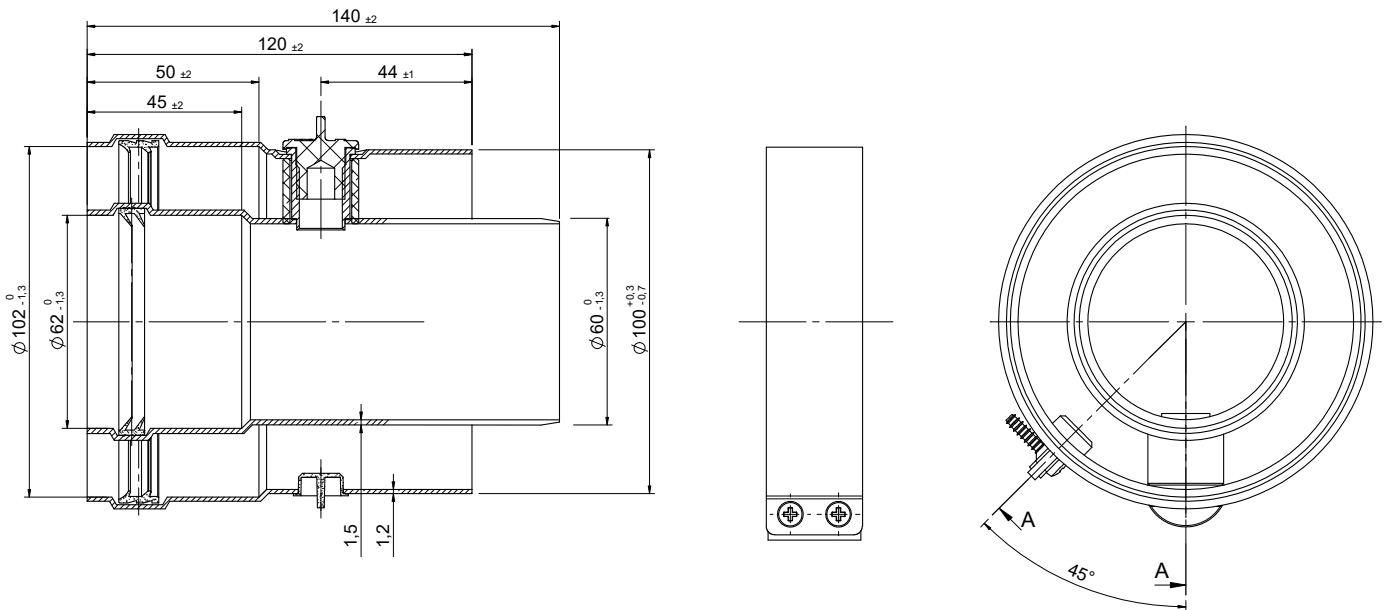

Conexión Vertical (Aluminio / Acero lacado) - 610CVCLARP1

**CÓDIGOS Y MEDIDAS**

CÓD.	REF.	MARCA	MODELO	MATERIAL	COLOR
CA56681	610CVCLARP1	ARISTON	T/M	Aluminio / Acero lacado	BLANCO

\*Las medidas de la pieza y la información técnica pueden variar debido a los procesos de fabricación.

**DESCRIPCIÓN DE PRODUCTO**

Conexión Vertical de salida de humos co-axial (Ø60/Ø100) con tomas de muestras, realizada en aluminio y aluminio lacado compatible con calentadores ARISTON.

**DESIGNACIÓN DE PRODUCTO**