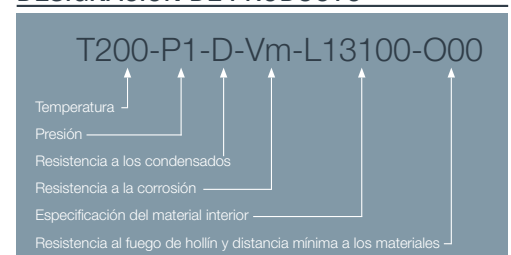

Conexión Vertical (Aluminio / Acero lacado) - 610CVCLARP1

**CÓDIGOS Y MEDIDAS**

CÓD.	REF.	MARCA	MODELO	MATERIAL	COLOR
CA56681	610CVCLARP1	ARISTON	T/M	Aluminio / Acero lacado	BLANCO

\*Las medidas de la pieza y la información técnica pueden variar debido a los procesos de fabricación.

**DESCRIPCIÓN DE PRODUCTO**

Conexión Vertical de salida de humos co-axial (Ø60/Ø100) con tomas de muestras, realizada en aluminio y aluminio lacado compatible con calentadores ARISTON.

**DESIGNACIÓN DE PRODUCTO**