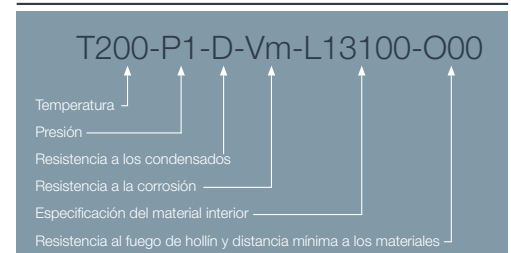

DESIGNACIÓN DE PRODUCTO

ICONOS DEL PRODUCTO

- Aparato de NO condensación
- Uso en exterior
- Instalaciones individuales
- Gas