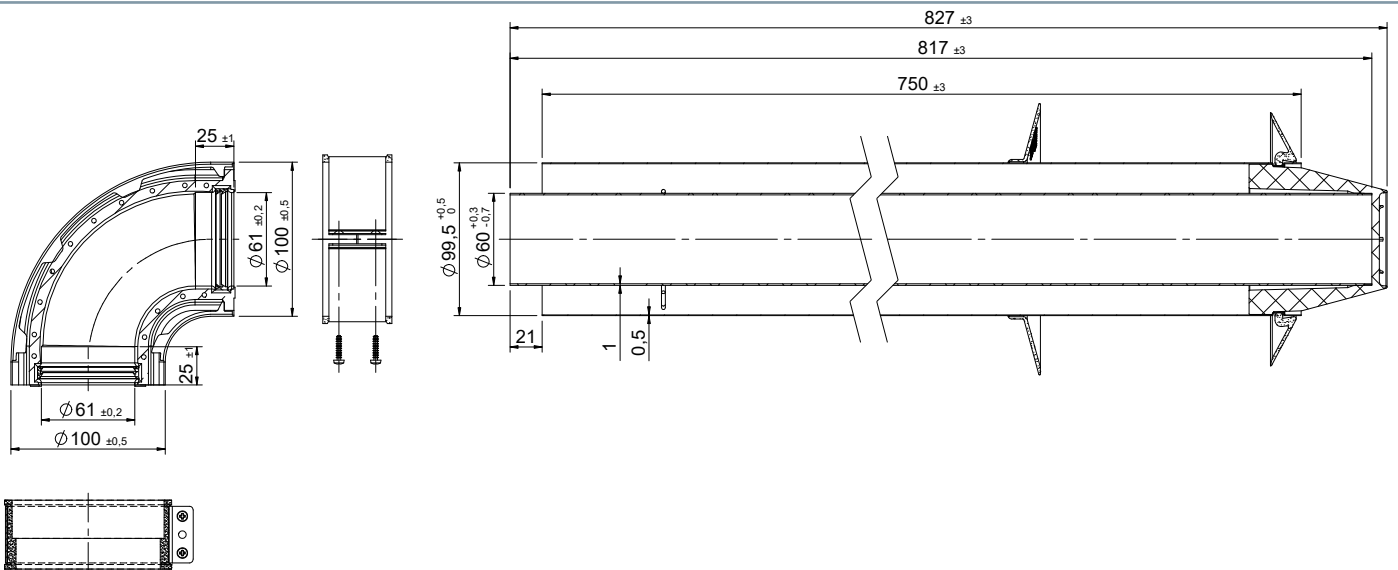

Kit Horizontal (Aluminio / Acero lacado) - 610KCCSICLP1

CÓDIGOS Y MEDIDAS

CÓD.	REF.	MARCA	MODELO	MATERIAL	COLOR
CA56678	610KCCSICLP1	SIME	T/M	Aluminio / Acero lacado	BLANCO

*Las medidas de la pieza y la información técnica pueden variar debido a los procesos de fabricación.

DESCRIPCIÓN DE PRODUCTO

Kit Horizontal de salida de humos coaxial ($\varnothing 60/\varnothing 100$) realizado en aluminio y aluminio lacado compatible con calentadores SIME.

Compuesto por un codo de 90°, tramo horizontal con terminal, plafones y arandela de sujeción a la caldera.