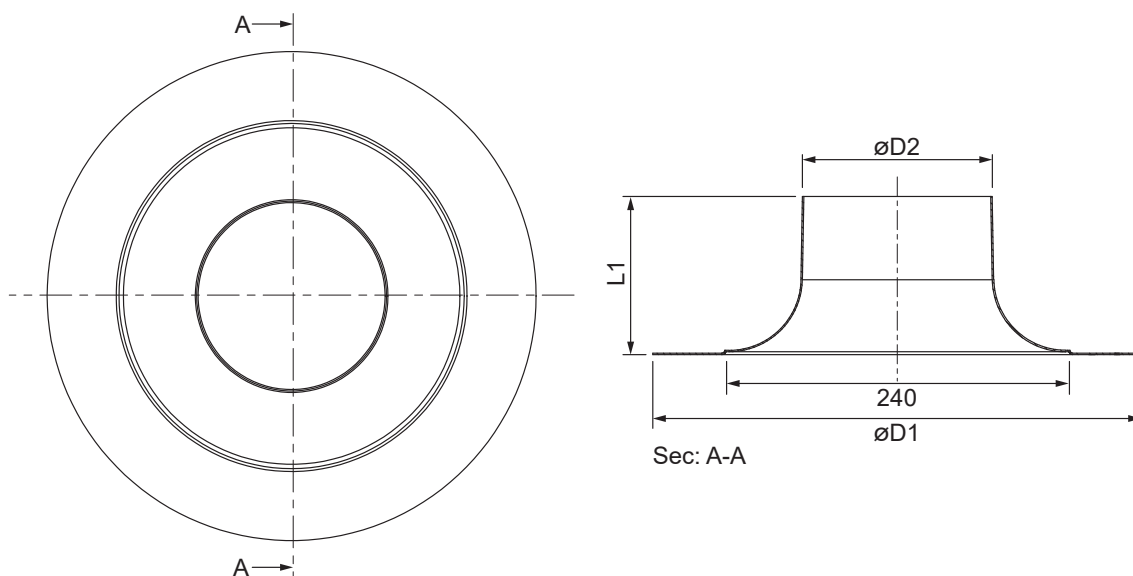

## Teja Plana (PVC)

### CÓDIGOS Y MEDIDAS

CÓD.	REF.	$\varnothing D1$	$\varnothing D2$	L	MATERIAL	COLOR
CA56586	TEJAPLANAP1	340 $\pm 2$	132 $\pm 0,3$	110 $\pm 0,2$	PVC	NEGRO

### DESCRIPCIÓN DE PRODUCTO

Salida de techo plana para poner en el tejado y evitar posibles filtraciones de agua.

\*Las medidas de la pieza y la información técnica pueden variar debido a los procesos de fabricación.