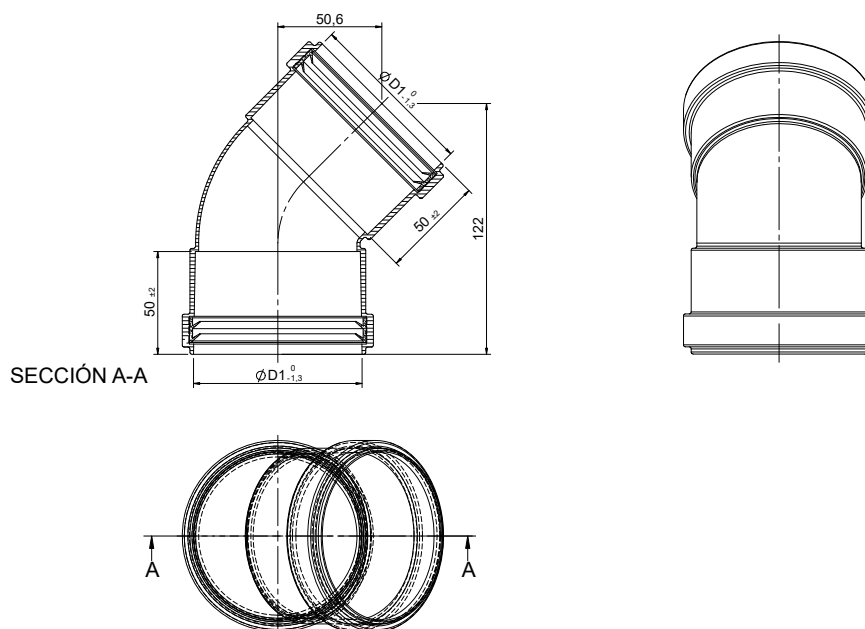

Codo 45° Hembra - Hembra (Aluminio lacado)

DESCRIPCIÓN DE PRODUCTO

Codo 45° simple hembra - hembra, realizado en aluminio lacado blanco.

Para su utilización en evacuación de humos y aspiración de aire en aparatos que no sean de condensación, para instalaciones individuales por el interior.

CÓDIGOS Y MEDIDAS

CÓD.	REF.	$\phi D1$	MATERIAL	COLOR
CA56572	8-45HHP1	82	Aluminio lacado	BLANCO

*Las medidas de la pieza y la información técnica pueden variar debido a los procesos de fabricación.

DESIGNACIÓN DE PRODUCTO