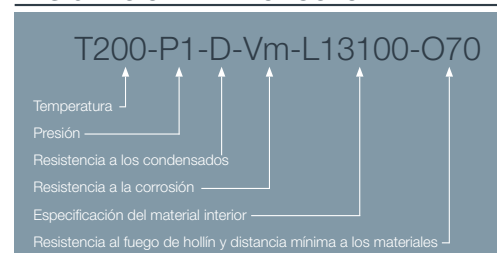

Codo 45° Hembra - Hembra (Aluminio lacado)

DESCRIPCIÓN DE PRODUCTO

Codo 45° simple hembra - hembra, realizado en aluminio lacado blanco.

Para su utilización en evacuación de humos y aspiración de aire en aparatos que no sean de condensación, para instalaciones individuales por el interior.

CÓDIGOS Y MEDIDAS

CÓD.	REF.	$\phi D1$	MATERIAL	COLOR
CA56572	8-45HHP1	82	Aluminio lacado	BLANCO

*Las medidas de la pieza y la información técnica pueden variar debido a los procesos de fabricación.

DESIGNACIÓN DE PRODUCTO