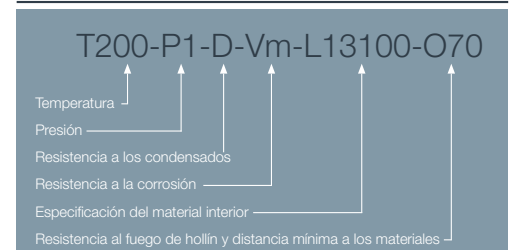

DESIGNACIÓN DE PRODUCTO

ICONOS DEL PRODUCTO

Aparato de NO condensación

Uso en interior

Instalaciones individuales

Gas