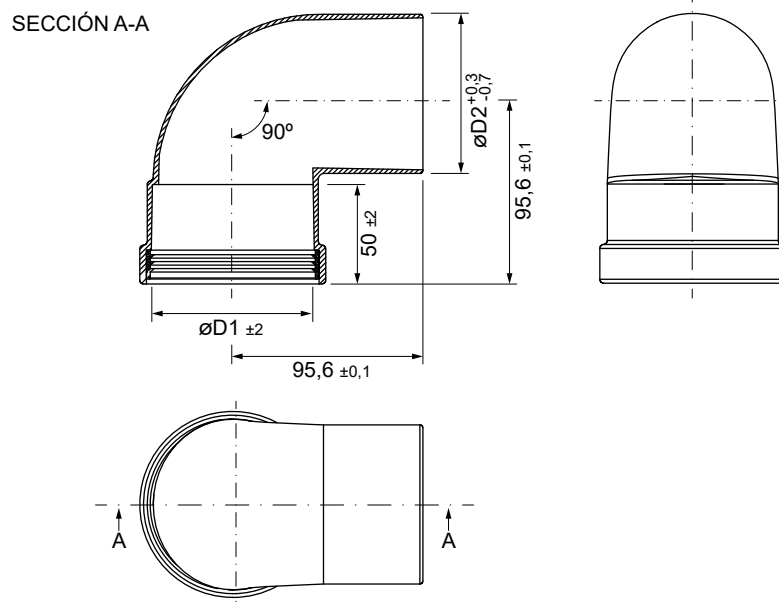

## Codo 90° Macho - Hembra (Aluminio lacado)

### DESCRIPCIÓN DE PRODUCTO

Codo 90° simple macho - hembra, realizado en aluminio lacado blanco.

Para su utilización en evacuación de humos y aspiración de aire en aparatos que no sean de condensación, para instalaciones individuales por el interior.

### CÓDIGOS Y MEDIDAS

CÓD.	REF.	øD1	øD2	MATERIAL	COLOR
CA56569	8-90MHP1	82	80	Aluminio lacado	BLANCO

\*Las medidas de la pieza y la información técnica pueden variar debido a los procesos de fabricación.