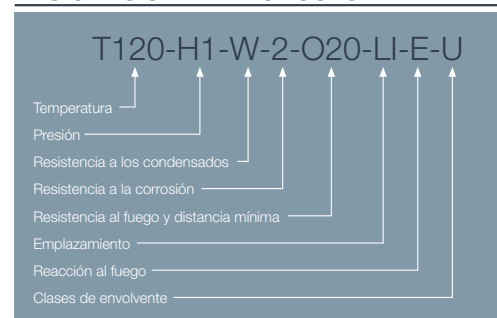

DESIGNACIÓN DE PRODUCTO

ICONOS DEL PRODUCTO

Caldera mural estanca de condensación

Gas

Tramos de unión en instalaciones colectivas

Gasoil

Uso en interior