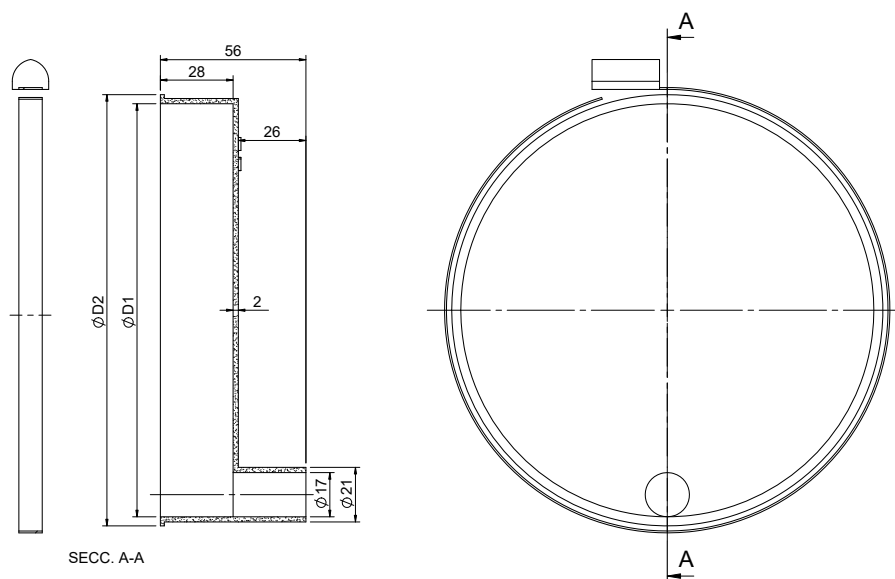

Tape desagüe condensados instalación horizontal (Polipropileno)

CÓDIGOS Y MEDIDAS

CÓD.	REF.	øD1	øD2	MATERIAL	COLOR
CA56300	125TAPECONDENSA	124	131	PP	BLANCO
CA56301	160TAPECONDENSA	159	166	PP	BLANCO
CA56302	200TAPECONDENSA	199	206	PP	BLANCO
CA56303	250TAPECONDENSA	249	256	PP	BLANCO
CA56304	300TAPECONDENSA	299	306	PP	BLANCO

*Las medidas de la pieza y la información técnica pueden variar debido a los procesos de fabricación.

DESCRIPCIÓN DE PRODUCTO

Tape para el desagüe de los condensados en instalaciones horizontales realizado en PP de color blanco.