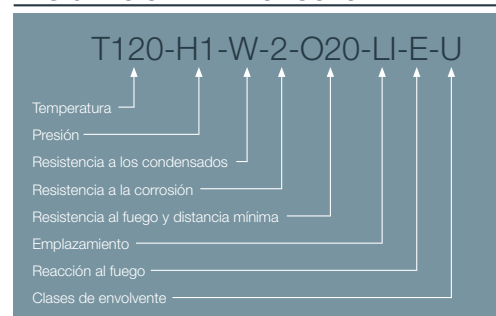

DESIGNACIÓN DE PRODUCTO

ICONOS DEL PRODUCTO

- Caldera mural estanca de condensación
- Instalaciones individuales

- Gas
- Gasoil

- Uso en exterior
- Uso en interior