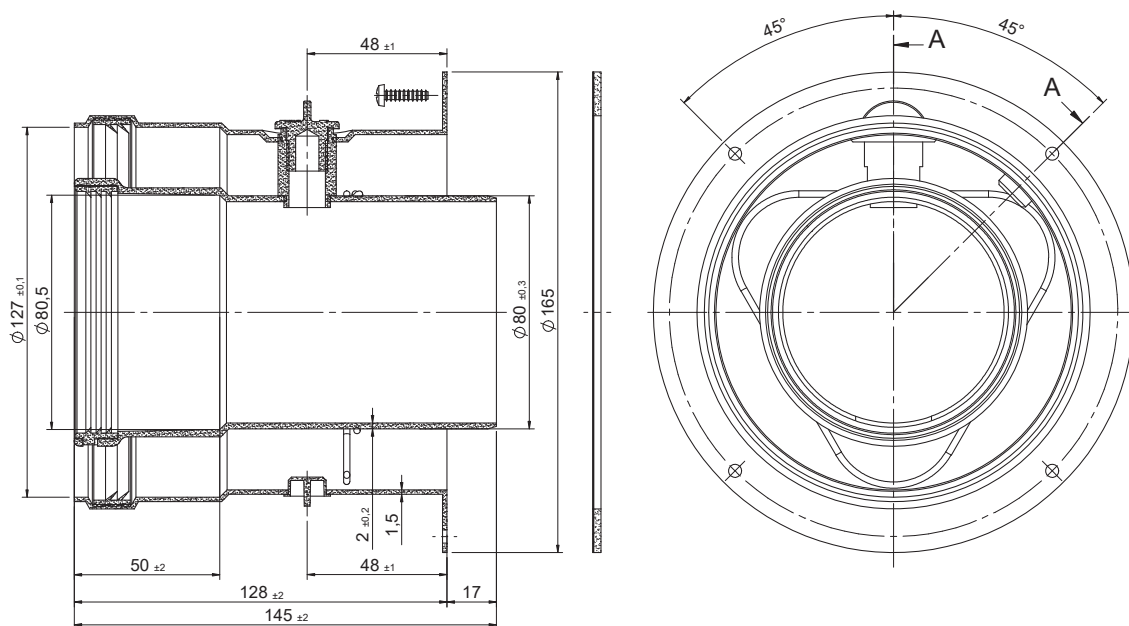

Conexión vertical (Polipropileno / Acero lacado) - 8125CVSDVAP15

**COMPATIBILIDADES**

CÓD.	REF.	MARCA	MODELO	MATERIAL	COLOR
CA56248	8125CVSDVAP15	SAUNIER DUVAL	T/M (EXCEPTO GAMA MI)	PP / Acero lacado	BLANCO

\*Las medidas de la pieza y la información técnica pueden variar debido a los procesos de fabricación.

**DESCRIPCIÓN DE PRODUCTO**

Conexión vertical para calderas, realizada en PP y acero lacado, coaxial (Ø80/Ø125).