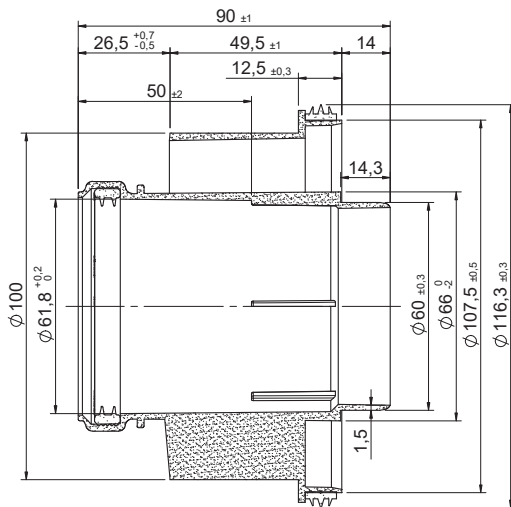

Conexión vertical (Polipropileno) - 610CVAT55

COMPATIBILIDADES

| CÓD. | REF. | MARCA | MODELO | MATERIAL | COLOR |
|---------|-----------|----------|--------|----------|--------|
| CA56245 | 610CVAT55 | ATLANTIC | T/M | PP | BLANCO |

DESCRIPCIÓN DE PRODUCTO

Conexión vertical para calderas, realizada en PP coaxial (Ø60/Ø100).

Compatible con calderas marca ATLANTIC.

*Las medidas de la pieza y la información técnica pueden variar debido a los procesos de fabricación.