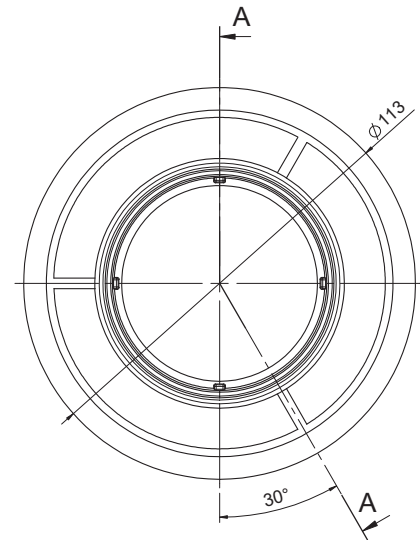

Conexión vertical (Polipropileno) - 610CVAT55

COMPATIBILIDADES

| CÓD. | REF. | MARCA | MODELO | MATERIAL | COLOR |
|---------|-----------|----------|--------|----------|--------|
| CA56245 | 610CVAT55 | ATLANTIC | T/M | PP | BLANCO |

DESCRIPCIÓN DE PRODUCTO

Conexión vertical para calderas, realizada en PP coaxial (Ø60/Ø100).

Compatible con calderas marca ATLANTIC.

*Las medidas de la pieza y la información técnica pueden variar debido a los procesos de fabricación.