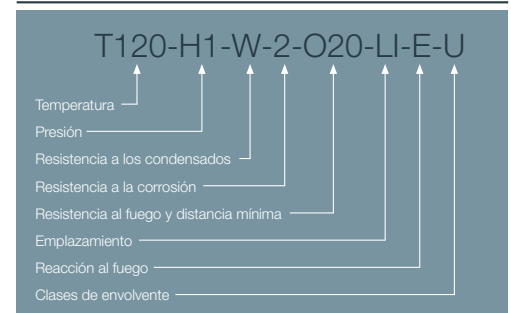

DESIGNACIÓN DE PRODUCTO