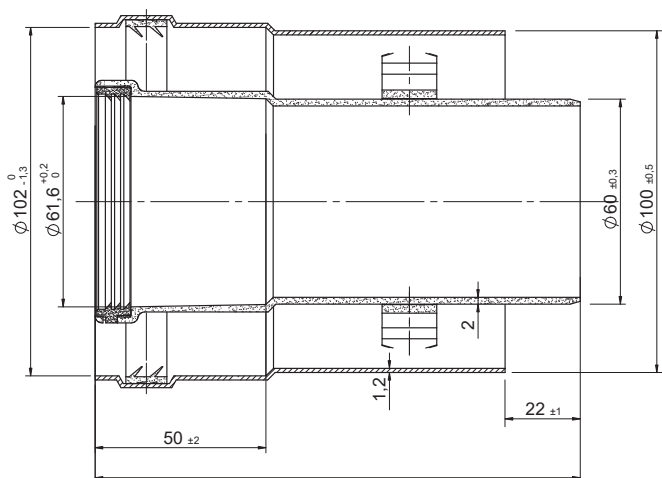

Conexión vertical (Polipropileno / Acero lacado) - 610CVBEP15

**COMPATIBILIDADES**

CÓD.	REF.	MARCA	MODELO	MATERIAL	COLOR
CA56244	610CVBEP15	BERETTA	T/M	PP / Acero lacado	BLANCO
		MHG	Smartline	PP / Acero lacado	BLANCO

**DESCRIPCIÓN DE PRODUCTO**

Conexión vertical para calderas, realizada en PP y acero lacado, coaxial (Ø60/Ø100).

Compatible con calderas marca BERETTA y MHG.

\*Las medidas de la pieza y la información técnica pueden variar debido a los procesos de fabricación.