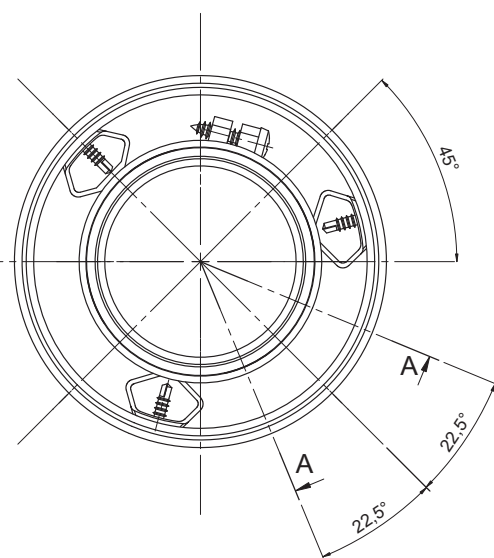

Conexión vertical (Polipropileno / Acero lacado) - 610CVBEP15

**COMPATIBILIDADES**

CÓD.	REF.	MARCA	MODELO	MATERIAL	COLOR
CA56244	610CVBEP15	BERETTA	T/M	PP / Acero lacado	BLANCO
		MHG	Smartline	PP / Acero lacado	BLANCO

**DESCRIPCIÓN DE PRODUCTO**

Conexión vertical para calderas, realizada en PP y acero lacado, coaxial (Ø60/Ø100).

Compatible con calderas marca BERETTA y MHG.

\*Las medidas de la pieza y la información técnica pueden variar debido a los procesos de fabricación.