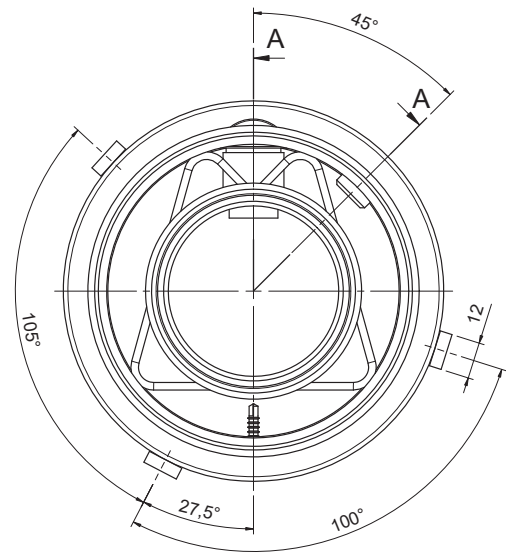

Conexión vertical (Polipropileno / Acero lacado) - 610CVINTP15

COMPATIBILIDADES

CÓD.	REF.	MARCA	MODELO	MATERIAL	COLOR
CA56243	610CVINTP15	INTERGAS	T/M (excepto HRE)	PP / Acero lacado	BLANCO
		ACV	Kompact	PP / Acero lacado	BLANCO

DESCRIPCIÓN DE PRODUCTO

Conexión vertical para calderas, realizada en PP y acero lacado, coaxial (Ø60/Ø100).

Compatible con calderas marca ACV e INTERGAS.

*Las medidas de la pieza y la información técnica pueden variar debido a los procesos de fabricación.