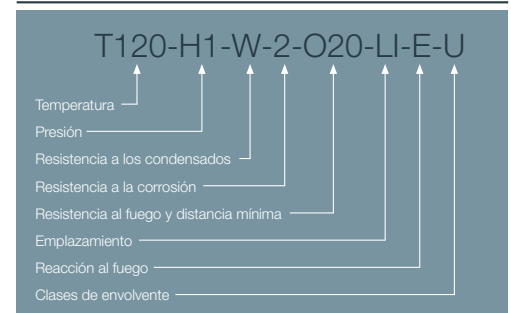

DESIGNACIÓN DE PRODUCTO

ICONOS DEL PRODUCTO

Caldera mural estanca de condensación

Gas

Uso en exterior

Instalaciones individuales

Gasoil

Uso en interior