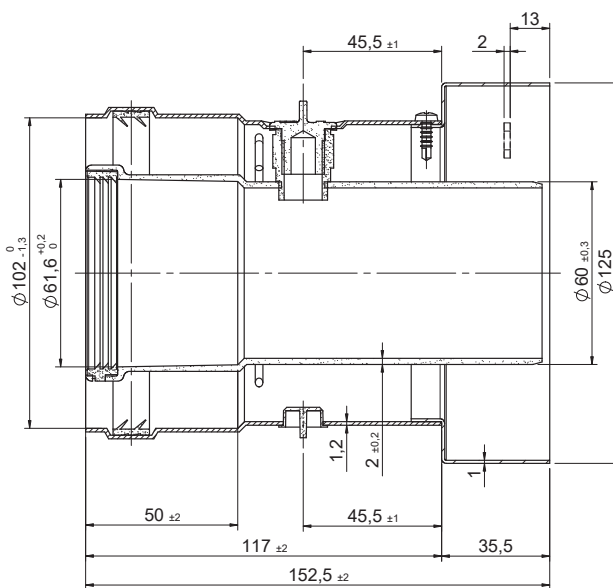

Conexión vertical (Polipropileno / Acero lacado) - 610CVINTP15

COMPATIBILIDADES

CÓD.	REF.	MARCA	MODELO	MATERIAL	COLOR
CA56243	610CVINTP15	INTERGAS	T/M (excepto HRE)	PP / Acero lacado	BLANCO
		ACV	Kompact	PP / Acero lacado	BLANCO

DESCRIPCIÓN DE PRODUCTO

Conexión vertical para calderas, realizada en PP y acero lacado, coaxial (Ø60/Ø100).

Compatible con calderas marca ACV e INTERGAS.

*Las medidas de la pieza y la información técnica pueden variar debido a los procesos de fabricación.