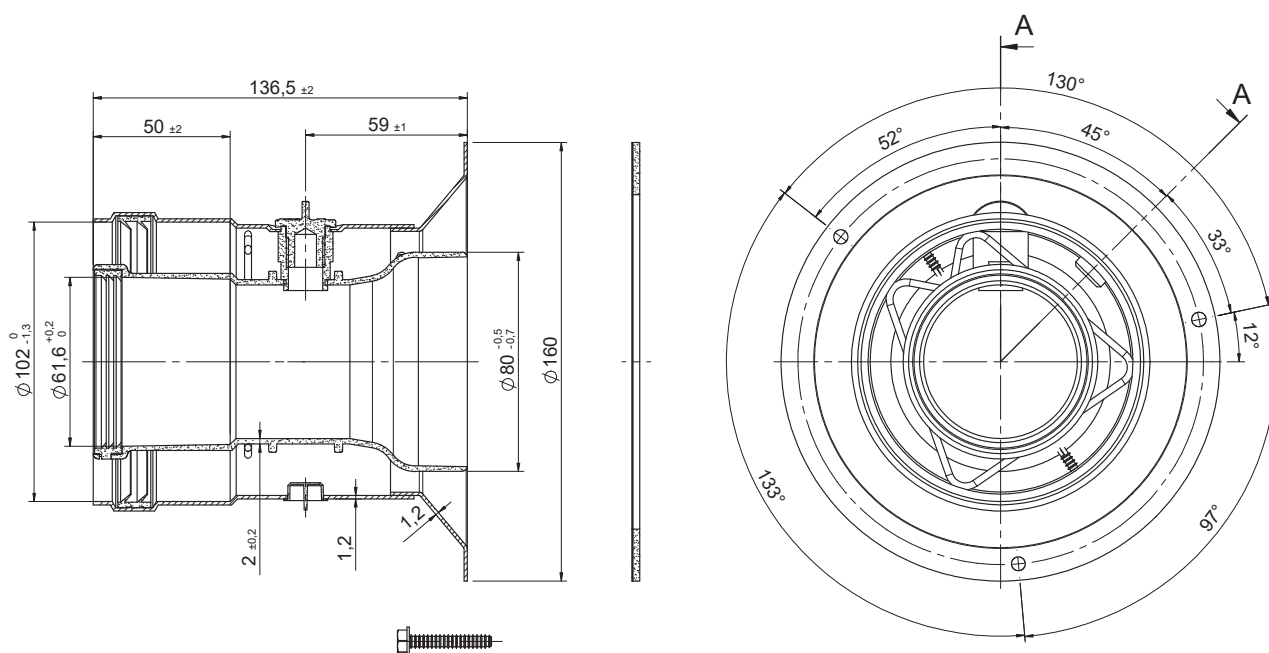

Conexión vertical (Polipropileno / Acero lacado) - 610CVJKP15

COMPATIBILIDADES

CÓD.	REF.	MARCA	MODELO	MATERIAL	COLOR
CA56242	610CVJKP15	JUNKERS	T/M	PP / Acero lacado	BLANCO

*Las medidas de la pieza y la información técnica pueden variar debido a los procesos de fabricación.

DESCRIPCIÓN DE PRODUCTO

Conexión vertical para calderas, realizada en PP y acero lacado, coaxial (Ø60/Ø100).

Compatible con calderas marca JUNKERS.

DESIGNACIÓN DE PRODUCTO

ICONOS DEL PRODUCTO

Caldera mural estanca de condensación