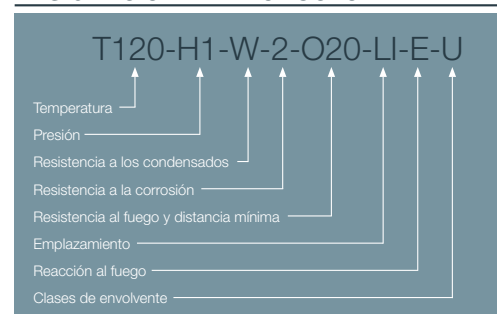

Conexión vertical (Polipropileno / Acero lacado) - 610CVJKP15

COMPATIBILIDADES

CÓD.	REF.	MARCA	MODELO	MATERIAL	COLOR
CA56242	610CVJKP15	JUNKERS	T/M	PP / Acero lacado	BLANCO

*Las medidas de la pieza y la información técnica pueden variar debido a los procesos de fabricación.

DESCRIPCIÓN DE PRODUCTO

Conexión vertical para calderas, realizada en PP y acero lacado, coaxial (Ø60/Ø100).

Compatible con calderas marca JUNKERS.

DESIGNACIÓN DE PRODUCTO

ICONOS DEL PRODUCTO

Caldera mural estanca de condensación