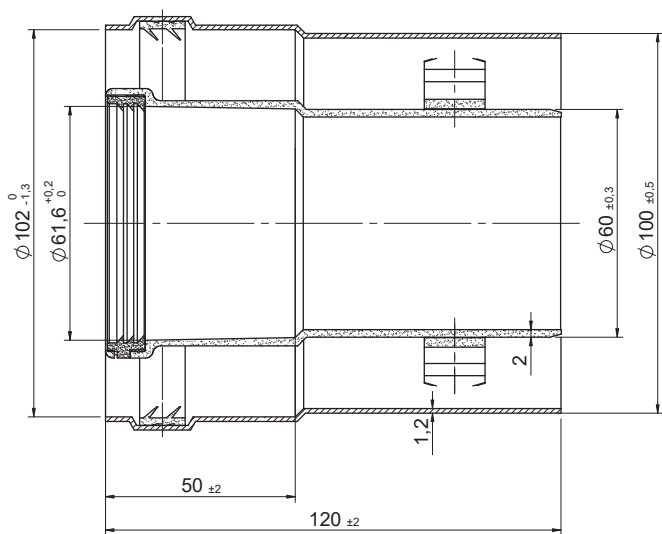

Conexión vertical (Polipropileno / Acero lacado) - 610CVVIP15

COMPATIBILIDADES

CÓD.	REF.	MARCA	MODELO	MATERIAL	COLOR
CA56241	610CVVIP15	BAXI	T/M	PP / Acero lacado	BLANCO

*Las medidas de la pieza y la información técnica pueden variar debido a los procesos de fabricación.

DESCRIPCIÓN DE PRODUCTO

Conexión vertical para calderas, realizada en PP y acero lacado, coaxial (Ø60/Ø100).

Compatible con calderas marca BAXI.

DESIGNACIÓN DE PRODUCTO

ICONOS DEL PRODUCTO

- Caldera mural estanca de condensación
- Instalaciones individuales