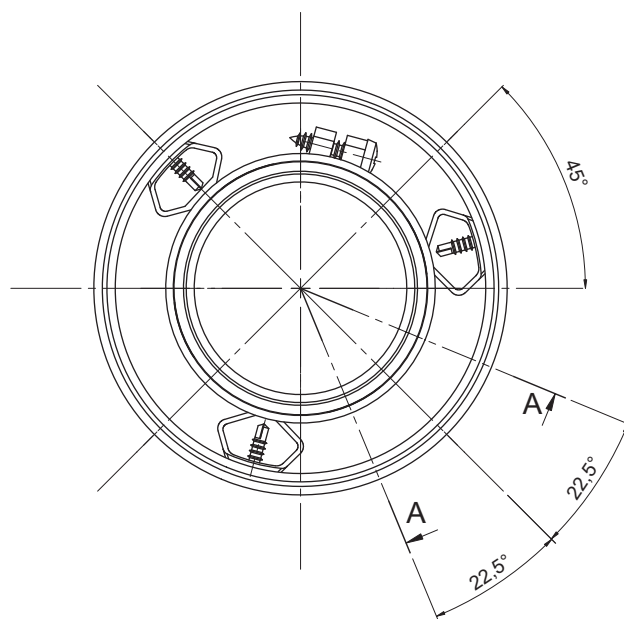

Conexión vertical (Polipropileno / Acero lacado) - 610CVVIP15

COMPATIBILIDADES

CÓD.	REF.	MARCA	MODELO	MATERIAL	COLOR
CA56241	610CVVIP15	BAXI	T/M	PP / Acero lacado	BLANCO

*Las medidas de la pieza y la información técnica pueden variar debido a los procesos de fabricación.

DESCRIPCIÓN DE PRODUCTO

Conexión vertical para calderas, realizada en PP y acero lacado, coaxial (Ø60/Ø100).

Compatible con calderas marca BAXI.

DESIGNACIÓN DE PRODUCTO

ICONOS DEL PRODUCTO

- Caldera mural estanca de condensación
- Instalaciones individuales