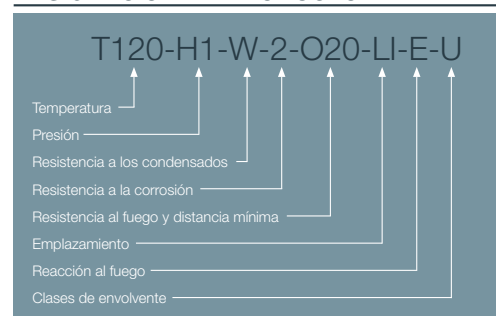

Conexión vertical (Polipropileno / Acero lacado) - 610CVVIP15

COMPATIBILIDADES

CÓD.	REF.	MARCA	MODELO	MATERIAL	COLOR
CA56241	610CVVIP15	BAXI	T/M	PP / Acero lacado	BLANCO

*Las medidas de la pieza y la información técnica pueden variar debido a los procesos de fabricación.

DESCRIPCIÓN DE PRODUCTO

Conexión vertical para calderas, realizada en PP y acero lacado, coaxial (Ø60/Ø100).

Compatible con calderas marca BAXI.

DESIGNACIÓN DE PRODUCTO

ICONOS DEL PRODUCTO

- Caldera mural estanca de condensación
- Instalaciones individuales