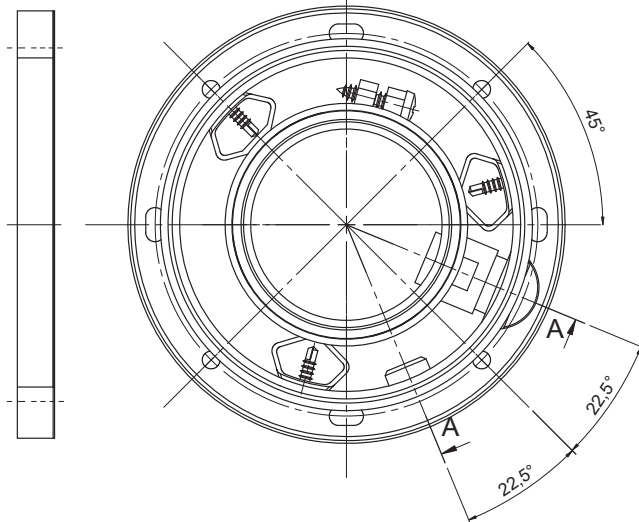

Conexión vertical (Polipropileno / Acero lacado) - 610CVDOMP15

**COMPATIBILIDADES**

CÓD.	REF.	MARCA	MODELO	MATERIAL	COLOR
CA56239	610CVDOMP15	DOMUSA	T/M	PP / Acero lacado	BLANCO
		FONDITAL	T/M	PP / Acero lacado	BLANCO
		WOLF	CGB	PP / Acero lacado	BLANCO
			FGB	PP / Acero lacado	BLANCO

\*Las medidas de la pieza y la información técnica pueden variar debido a los procesos de fabricación.

**DESCRIPCIÓN DE PRODUCTO**

Conexión vertical para calderas, realizada en PP y acero lacado, coaxial (Ø60/Ø100).