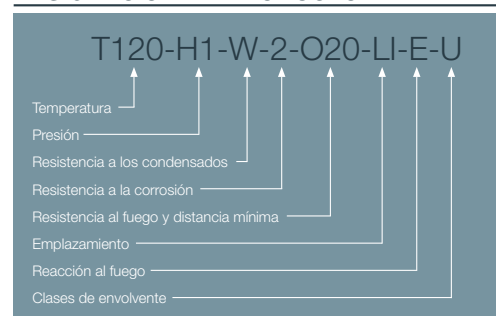

DESIGNACIÓN DE PRODUCTO