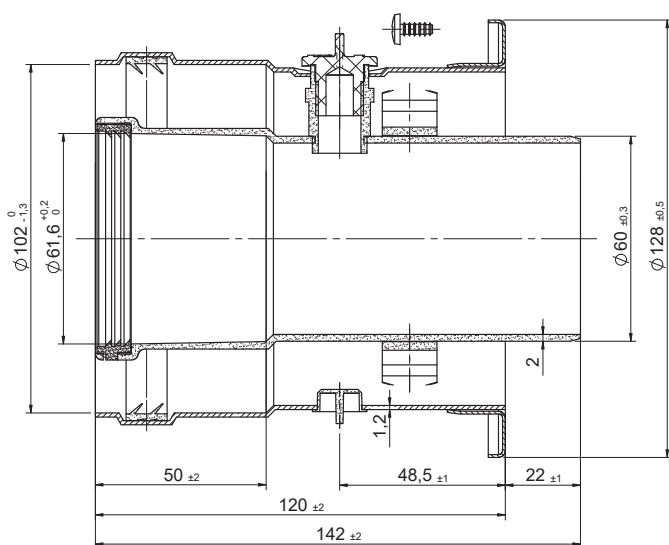

Conexión vertical (Polipropileno / Acero lacado) - 610CVDOMP15

**COMPATIBILIDADES**

CÓD.	REF.	MARCA	MODELO	MATERIAL	COLOR
CA56239	610CVDOMP15	DOMUSA	T/M	PP / Acero lacado	BLANCO
		FONDITAL	T/M	PP / Acero lacado	BLANCO
		WOLF	CGB	PP / Acero lacado	BLANCO
			FGB	PP / Acero lacado	BLANCO

\*Las medidas de la pieza y la información técnica pueden variar debido a los procesos de fabricación.

**DESCRIPCIÓN DE PRODUCTO**

Conexión vertical para calderas, realizada en PP y acero lacado, coaxial (Ø60/Ø100).