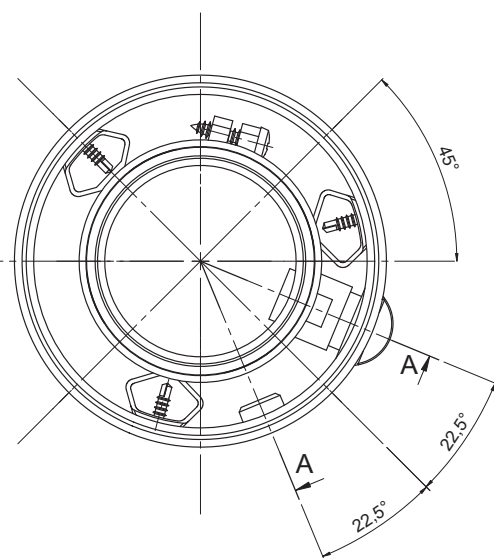

Conexión vertical (Polipropileno / Acero lacado) - 610CVCHP15

COMPATIBILIDADES

CÓD.	REF.	MARCA	MODELO	MATERIAL	COLOR
CA56238	610CVCHP15	ARISTON	T/M	PP / Acero lacado	BLANCO
		CHAFFOTEAUX	T/M	PP / Acero lacado	BLANCO
		THERMOR	T/M	PP / Acero lacado	BLANCO
		SAUNIER DUVAL	GAMA MI	PP / Acero lacado	BLANCO

*Las medidas de la pieza y la información técnica pueden variar debido a los procesos de fabricación.

DESCRIPCIÓN DE PRODUCTO

Conexión vertical para calderas, realizada en PP y acero lacado, coaxial (Ø60/Ø100).