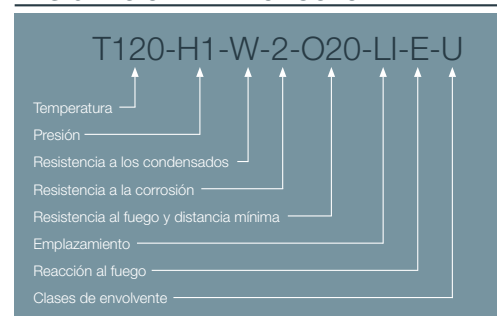

DESIGNACIÓN DE PRODUCTO

ICONOS DEL PRODUCTO

Caldera mural estanca de condensación

Gas

Uso en exterior

Instalaciones individuales

Gasoil

Uso en interior