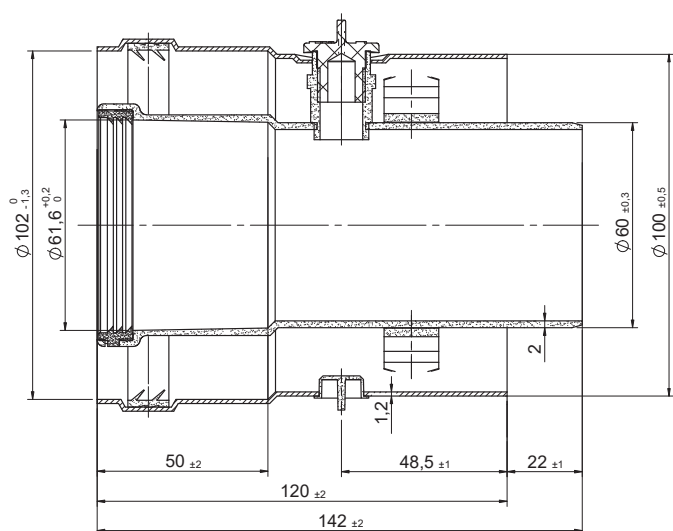

Conexión vertical (Polipropileno / Acero lacado) - 610CVCHP15

COMPATIBILIDADES

CÓD.	REF.	MARCA	MODELO	MATERIAL	COLOR
CA56238	610CVCHP15	ARISTON	T/M	PP / Acero lacado	BLANCO
		CHAFFOTEAUX	T/M	PP / Acero lacado	BLANCO
		THERMOR	T/M	PP / Acero lacado	BLANCO
		SAUNIER DUVAL	GAMA MI	PP / Acero lacado	BLANCO

*Las medidas de la pieza y la información técnica pueden variar debido a los procesos de fabricación.

DESCRIPCIÓN DE PRODUCTO

Conexión vertical para calderas, realizada en PP y acero lacado, coaxial (Ø60/Ø100).