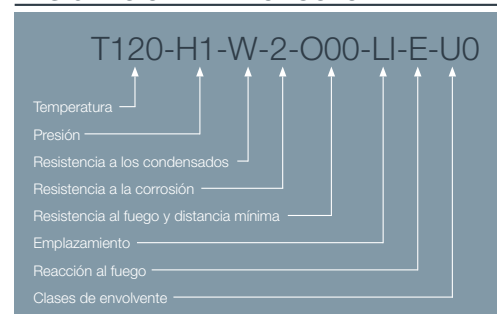

Terminal coaxial horizontal corto (PP/Nylon)

**CÓDIGOS Y MEDIDAS**

CÓD.	REF.	øD1	øD2	L1	L2	MATERIAL	COLOR
CA56210	610TDFHC57	60	100	80	240	PP/Nylon	BLANCO
CA56212	610TDFHC57N	60	100	80	240	PP/Nylon	NEGRO
CA56211	8125TDFHC57	80	125	80	240	PP/Nylon	BLANCO

**DESCRIPCIÓN DE PRODUCTO**

Terminal horizontal coaxial corto realizado en PP y Nylon para calderas murales de condensación.

**DESIGNACIÓN DE PRODUCTO**

\*Las medidas de la pieza y la información técnica pueden variar debido a los procesos de fabricación.