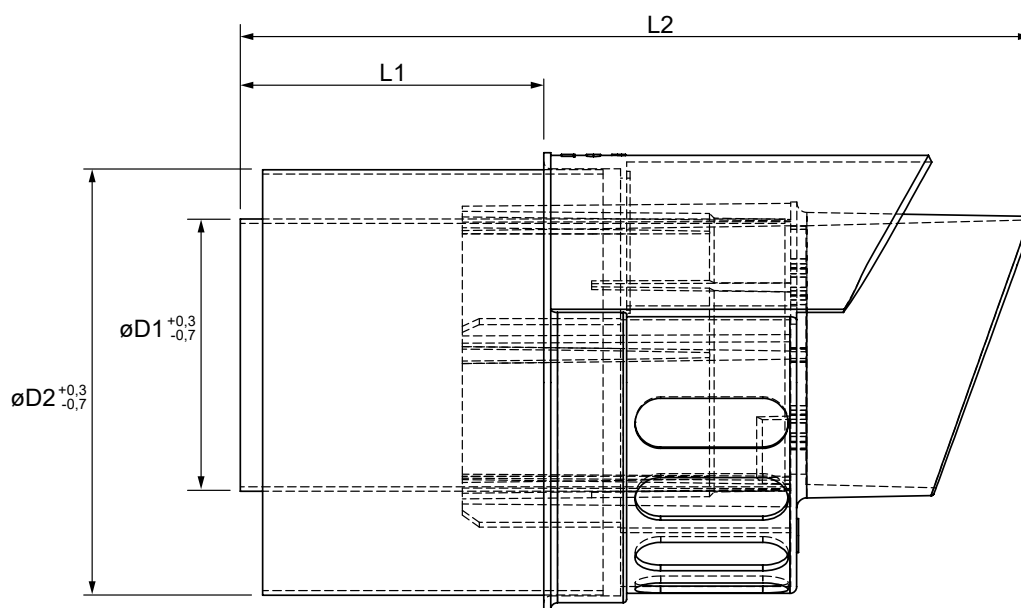

Terminal coaxial horizontal corto (PP/Nylon)

**CÓDIGOS Y MEDIDAS**

CÓD.	REF.	øD1	øD2	L1	L2	MATERIAL	COLOR
CA56210	610TDFHC57	60	100	80	240	PP/Nylon	BLANCO
CA56212	610TDFHC57N	60	100	80	240	PP/Nylon	NEGRO
CA56211	8125TDFHC57	80	125	80	240	PP/Nylon	BLANCO

**DESCRIPCIÓN DE PRODUCTO**

Terminal horizontal coaxial corto realizado en PP y Nylon para calderas murales de condensación.

**DESIGNACIÓN DE PRODUCTO**

\*Las medidas de la pieza y la información técnica pueden variar debido a los procesos de fabricación.