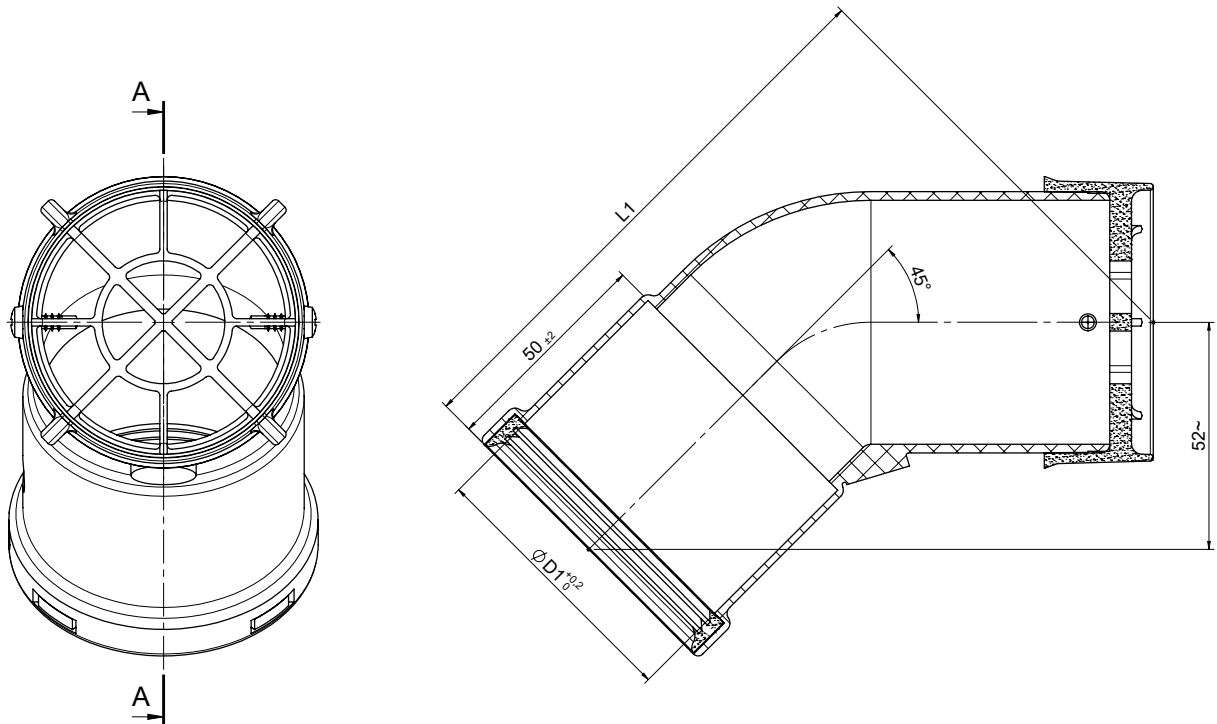

Terminal coaxial horizontal corto (PP)

CÓDIGOS Y MEDIDAS

CÓD.	REF.	ØD1	L1	MATERIAL	COLOR
CA56209	610DFORIENT5	60	128	PP	NEGRO

*Las medidas de la pieza y la información técnica pueden variar debido a los procesos de fabricación.

DESCRIPCIÓN DE PRODUCTO

Accesorio para el desvío de humos de los terminales de tubos coaxiales.

DESIGNACIÓN DE PRODUCTO

ICONOS DEL PRODUCTO

- Caldera mural estanca de condensación
- Instalaciones individuales