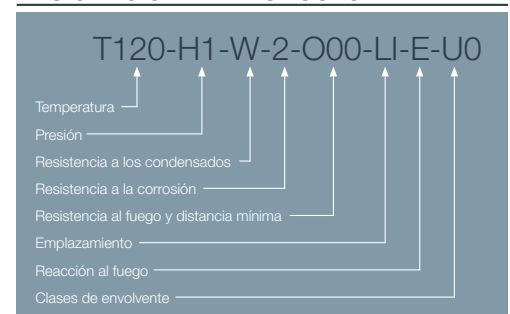

DESIGNACIÓN DE PRODUCTO

ICONOS DEL PRODUCTO

- Caldera mural estanca de condensación
- Instalaciones individuales

- Gas
- Gasoil

- Uso en exterior