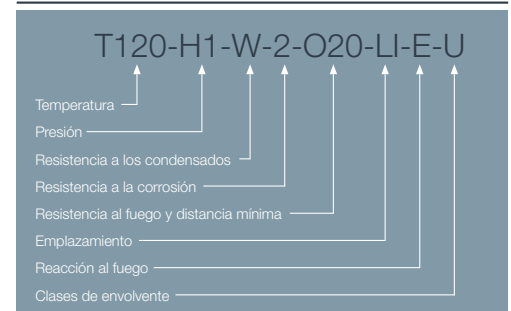

Centrador para tubos fle (Polipropileno)

CÓDIGOS Y MEDIDAS

CÓD.	REF.	$\varnothing D1$	L1	MATERIAL	COLOR
CA56141	6CENTFLEX	56,5	410	PP	NEGRO
CA56142	8CENTFLEX	76,5	410	PP	NEGRO
CA56143	10CENTFLEX	96,5	410	PP	NEGRO
CA56144	125CENTFLEX	121,5	410	PP	NEGRO
CA56145	GRANCENTFLEX	196,5	410	PP	NEGRO

DESCRIPCIÓN DE PRODUCTO

Centrador de Polipropileno negro para tubos flexibles.

DESIGNACIÓN DE PRODUCTO

*Las medidas de la pieza y la información técnica pueden variar debido a los procesos de fabricación.