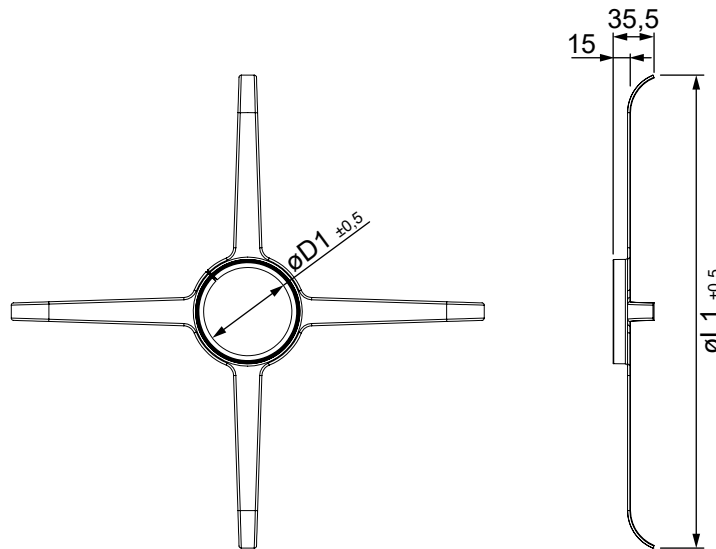

Centrador para tubos fle (Polipropileno)

CÓDIGOS Y MEDIDAS

CÓD.	REF.	$\varnothing D1$	L1	MATERIAL	COLOR
CA56141	6CENTFLEX	56,5	410	PP	NEGRO
CA56142	8CENTFLEX	76,5	410	PP	NEGRO
CA56143	10CENTFLEX	96,5	410	PP	NEGRO
CA56144	125CENTFLEX	121,5	410	PP	NEGRO
CA56145	GRANCENTFLEX	196,5	410	PP	NEGRO

DESCRIPCIÓN DE PRODUCTO

Centrador de Polipropileno negro para tubos flexibles.

DESIGNACIÓN DE PRODUCTO

*Las medidas de la pieza y la información técnica pueden variar debido a los procesos de fabricación.