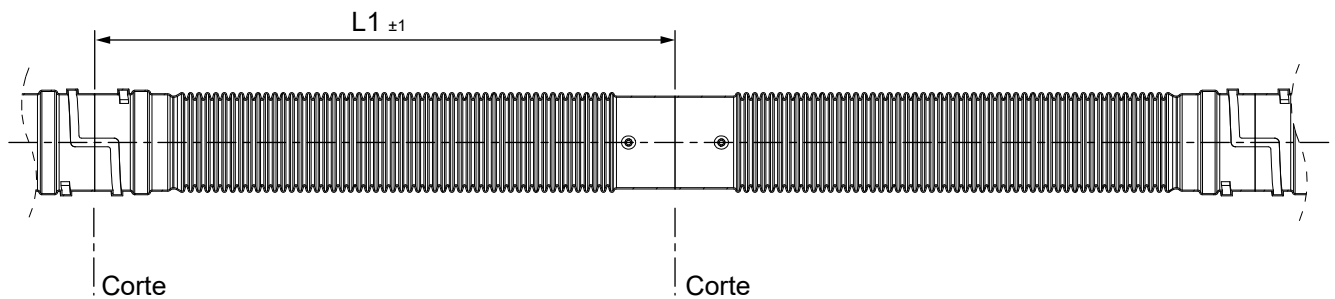

Tubo flexible recortable para aspiración (Polipropileno)

CÓDIGOS Y MEDIDAS

CÓD.	REF.	øD	L	L1	MATERIAL	COLOR
CA56138	8FLEXASPIRACION5	80	25 m	500	PP	BLANCO

*Las medidas de la pieza y la información técnica pueden variar debido a los procesos de fabricación.

DESCRIPCIÓN DE PRODUCTO

Rollo de tubo flexible recortable en tramos de 500 mm (por macho o por hembra) realizado en polipropileno de color blanco.

Para su uso en renovaciones de instalaciones de calderas de condensación en las que, debido a su complejidad, no se pueda utilizar un tubo rígido. Uso exclusivo por interior.