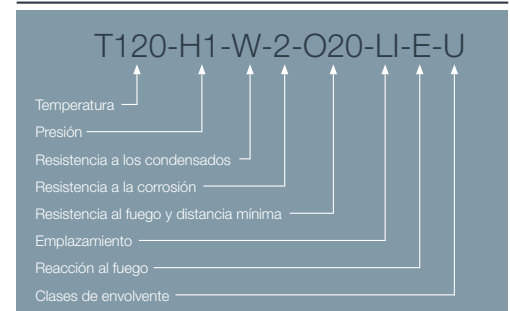

DESIGNACIÓN DE PRODUCTO

ICONOS DEL PRODUCTO

Caldera mural estanca de condensación

Gas

Instalaciones individuales

Gasoil

Uso en interior