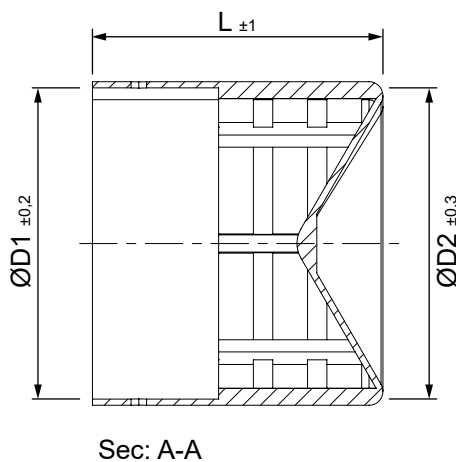

Deflector horizontal (Fibra)

DESCRIPCIÓN DE PRODUCTO

Deflector exterior de fibra para evacuación de humos en conductos horizontales.

CÓDIGOS Y MEDIDAS

CÓD.	REF.	ØD1	ØD2	L	MATERIAL	COLOR
CA56074	8DFH5	80,5	83,5	75	FIBRA	GRIS

*Las medidas de la pieza y la información técnica pueden variar debido a los procesos de fabricación.

DESIGNACIÓN DE PRODUCTO

ICONOS DEL PRODUCTO

Caldera mural estanca de condensación

Gas

Instalaciones individuales