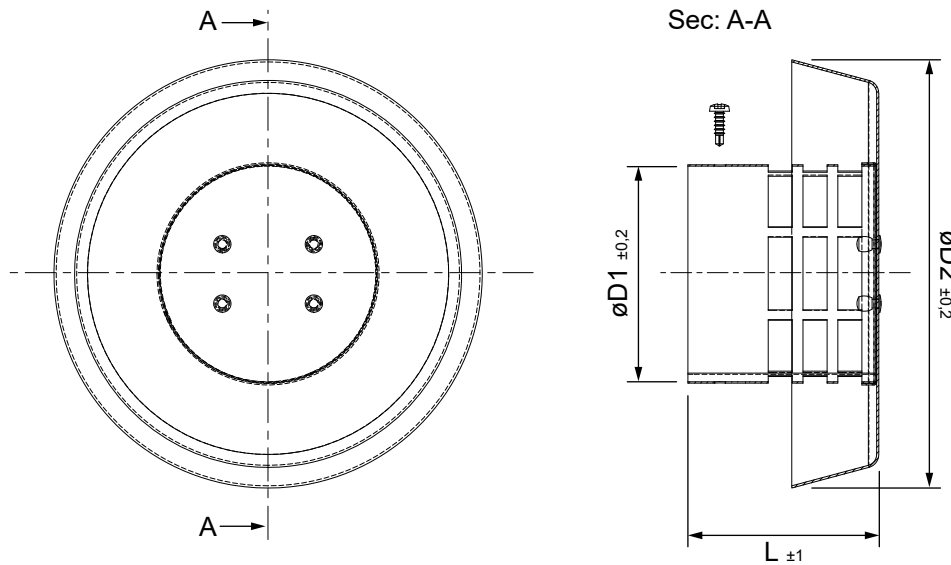

Deflector evacuación vertical (Inox)

CÓDIGOS Y MEDIDAS

CÓD.	REF.	$\varnothing D1$	$\varnothing D2$	L	MATERIAL	COLOR
CA56071	6DFV4	60,5	120	71	INOX	INOX
CA56072 / CA56746	8DFV4	80,5	160	71	INOX	INOX
CA56073	10DFV4	100,5	200	71	INOX	INOX

*Las medidas de la pieza y la información técnica pueden variar debido a los procesos de fabricación.

DESCRIPCIÓN DE PRODUCTO

Deflector evacuación vertical para chimeneas de polipropileno de instalaciones de condensación.