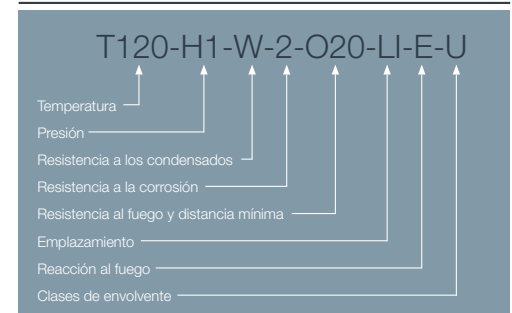

DESIGNACIÓN DE PRODUCTO

ICONOS DEL PRODUCTO

Caldera mural estanca de condensación

Gas

Instalaciones individuales

Gasoil

Tramos de unión en instalaciones colectivas

Uso en exterior