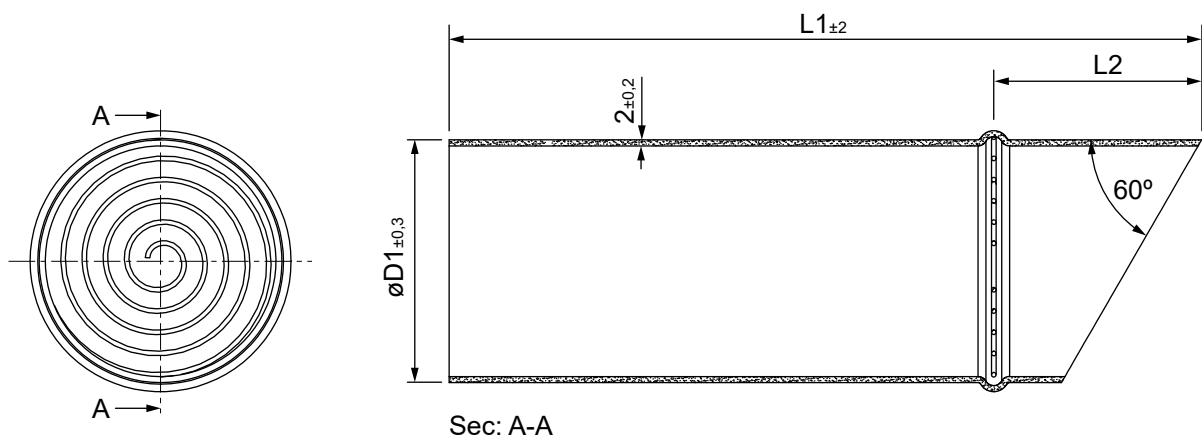

## Deflector horizontal antilluvia (Polipropileno)

### CÓDIGOS Y MEDIDAS

CÓD.	REF.	$\varnothing D1$	L1	L2	MATERIAL	COLOR
CA56068	6DFHALL5	60	220	68,5	POLIPROPILENO	NEGRO
CA56069	8DFHALL5	80	248	68,5	POLIPROPILENO	NEGRO
CA56070	10DFHALL5	100	250	68,5	POLIPROPILENO	NEGRO

\*Las medidas de la pieza y la información técnica pueden variar debido a los procesos de fabricación.