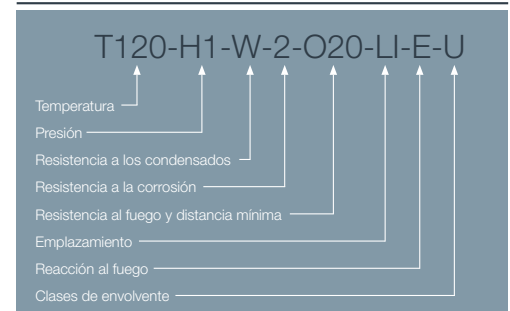

DESIGNACIÓN DE PRODUCTO

ICONOS DEL PRODUCTO

Caldera mural estanca de condensación

Gas

Instalaciones individuales

Gasoil

Tramos de unión en instalaciones colectivas

Uso en exterior