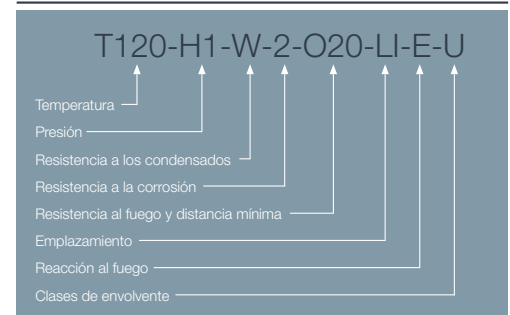

Deflector evacuación desviador de humos lateral regulable (PP/Inox)

CÓDIGOS Y MEDIDAS

CÓD.	REF.	ØD1	L1	L2	MATERIAL	COLOR
CA56064	8DFHRE4	80,5	150	70	PP/INOX	BLANCO

*Las medidas de la pieza y la información técnica pueden variar debido a los procesos de fabricación.

DESCRIPCIÓN DE PRODUCTO

Deflector horizontal antilluvia que consta de dos piezas, un tubo de PP y un deflector de acero inoxidable.

Este deflector se puede girar 90° para poder regular su posición.

DESIGNACIÓN DE PRODUCTO