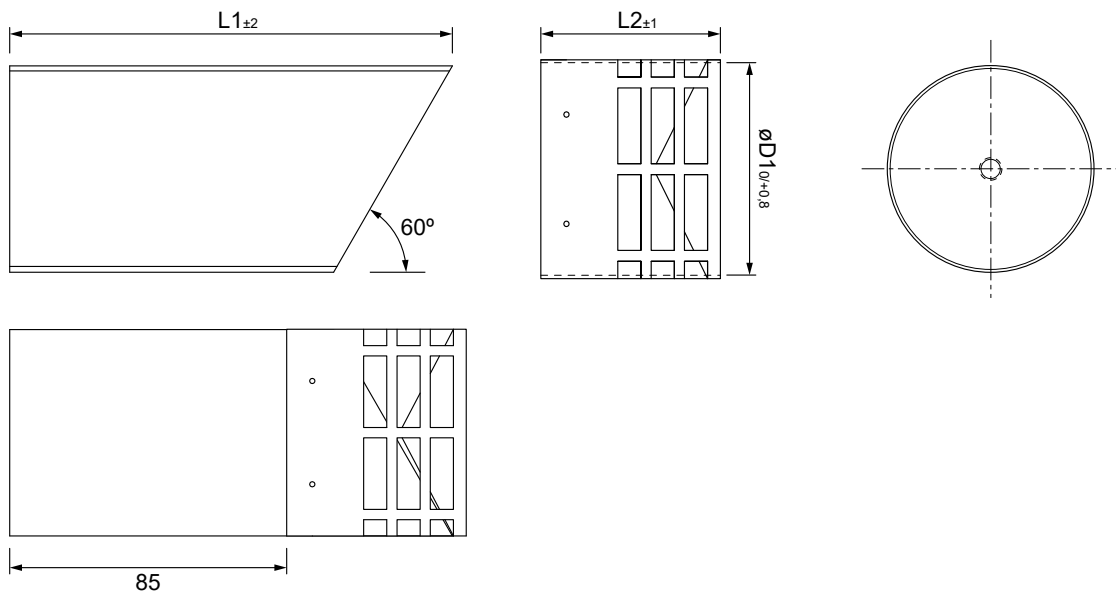

Deflector evacuación desviador de humos lateral regulable (PP/Inox)

CÓDIGOS Y MEDIDAS

CÓD.	REF.	ØD1	L1	L2	MATERIAL	COLOR
CA56064	8DFHRE4	80,5	150	70	PP/INOX	BLANCO

*Las medidas de la pieza y la información técnica pueden variar debido a los procesos de fabricación.

DESCRIPCIÓN DE PRODUCTO

Deflector horizontal antilluvia que consta de dos piezas, un tubo de PP y un deflector de acero inoxidable.

Este deflector se puede girar 90° para poder regular su posición.

DESIGNACIÓN DE PRODUCTO