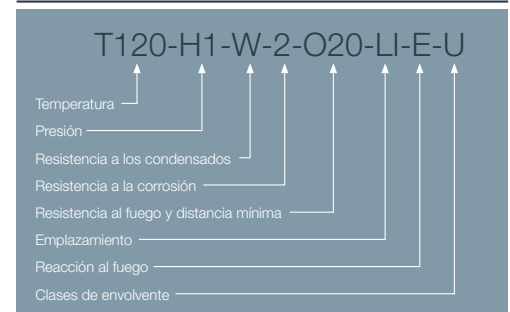

Terminal vertical corto (Polipropileno/PVC)

CÓDIGOS Y MEDIDAS

CÓD.	REF.	øD1	øD2	L	MATERIAL	COLOR
CA56060	8DFV58	80 ±0,3	160	160	PP / PVC	NEGRO

*Las medidas de la pieza y la información técnica pueden variar debido a los procesos de fabricación.

DESCRIPCIÓN DE PRODUCTO

Terminal vertical corto para chimeneas de polipropileno de instalaciones de condensación.

Realizado en polipropileno y PVC.

DESIGNACIÓN DE PRODUCTO

ICONOS DEL PRODUCTO

- Caldera mural estanca de condensación
- Instalaciones individuales
- Tramos de unión en instalaciones colectivas
- Gas
- Gasoil
- Uso en exterior