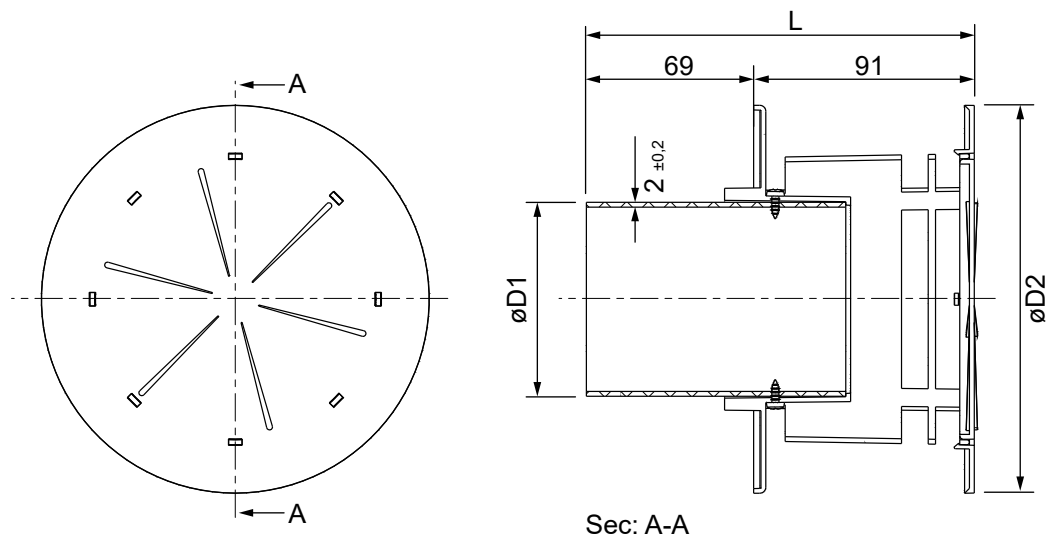

Terminal vertical corto (Polipropileno/PVC)

CÓDIGOS Y MEDIDAS

CÓD.	REF.	øD1	øD2	L	MATERIAL	COLOR
CA56060	8DFV58	80 ±0,3	160	160	PP / PVC	NEGRO

*Las medidas de la pieza y la información técnica pueden variar debido a los procesos de fabricación.

DESCRIPCIÓN DE PRODUCTO

Terminal vertical corto para chimeneas de polipropileno de instalaciones de condensación.

Realizado en polipropileno y PVC.

DESIGNACIÓN DE PRODUCTO

ICONOS DEL PRODUCTO

- Caldera mural estanca de condensación
- Instalaciones individuales
- Tramos de unión en instalaciones colectivas
- Gas
- Gasoil
- Uso en exterior