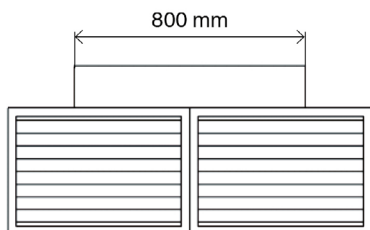

DIFUSOR 6 CARAS
Mod. MC31

MUND  CLIMA®

Código: CL14017

TECHNISCHE DATEN	
TAMAÑO CONDUCTO	800 x 800 mm
TAMAÑO REJILLA	680 x 300 mm
MATERIAL	Metal
NÚMERO DE REJILLAS	6

1- La empresa se reserva el derecho a modificar las características sin previo aviso.

*Medidas en mm.