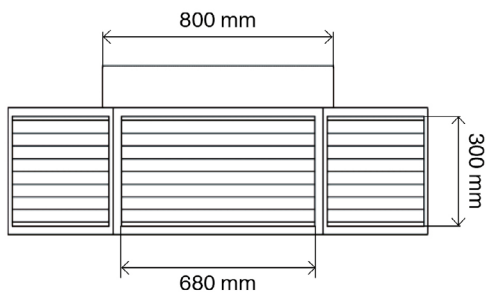

DIFUSOR 6 CARAS
Mod. MC31

MUND  CLIMA®

Código: CL14017

TECHNISCHE DATEN	
TAMAÑO CONDUCTO	800 x 800 mm
TAMAÑO REJILLA	680 x 300 mm
MATERIAL	Metal
NÚMERO DE REJILLAS	6

1- La empresa se reserva el derecho a modificar las características sin previo aviso.

*Medidas en mm.