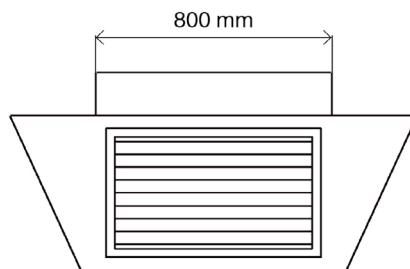

DIFUSOR 4 CARAS
Mod. MC31

MUND  CLIMA®

ESPECIFICACIONES TÉCNICAS

TAMAÑO CONDUCTO	800 x 800 mm
TAMAÑO REJILLA	500 x 400 mm
MATERIAL	Metal
NÚMERO DE REJILLAS	4

Código: CL14015

1- La empresa se reserva el derecho a modificar las características sin previo aviso.

*Medidas en mm.