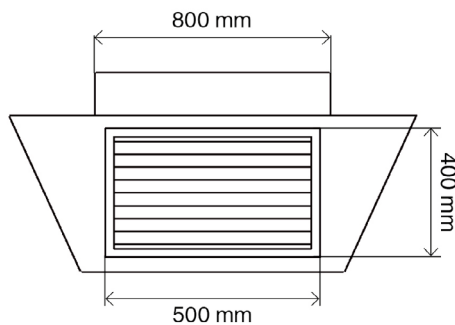

DIFUSOR 4 CARAS
Mod. MC31

MUND  CLIMA®

ESPECIFICACIONES TÉCNICAS

TAMAÑO CONDUCTO	800 x 800 mm
TAMAÑO REJILLA	500 x 400 mm
MATERIAL	Metal
NÚMERO DE REJILLAS	4

Código: CL14015

1- La empresa se reserva el derecho a modificar las características sin previo aviso.

*Medidas en mm.