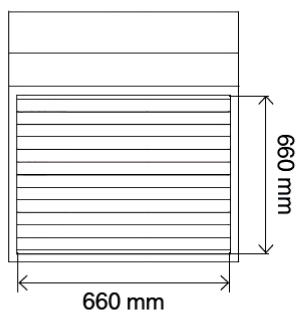

DIFUSOR 2 CARAS
Mod. MC31

MUND[®]CLIMA

ESPECIFICACIONES TÉCNICAS

TAMAÑO CONDUCTO	800 x 800 mm
TAMAÑO REJILLA	660 x 660 mm
MATERIAL	Metal
NÚMERO DE REJILLAS	2

Código: CL14014

1- La empresa se reserva el derecho a modificar las características sin previo aviso.
*Medidas en mm.