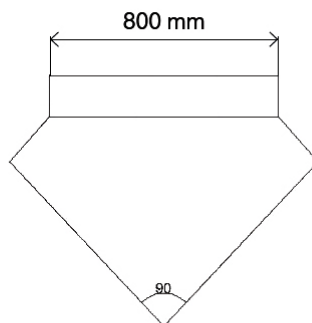

DIFUSOR 2 CARAS
Mod. MC31

MUND[®]CLIMA

ESPECIFICACIONES TÉCNICAS

TAMAÑO CONDUCTO	800 x 800 mm
TAMAÑO REJILLA	660 x 660 mm
MATERIAL	Metal
NÚMERO DE REJILLAS	2

Código: CL14014

1- La empresa se reserva el derecho a modificar las características sin previo aviso.
*Medidas en mm.