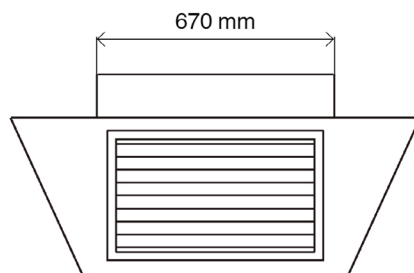

DIFUSOR 4 CARAS
Mod. MC19

MUNDOCLIMA®

Código: CL14007

ESPECIFICACIONES TÉCNICAS	
TAMAÑO CONDUCTO	670 x 670 mm
TAMAÑO REJILLA	500 x 300 mm
MATERIAL	Metal
NÚMERO DE REJILLAS	4

1- La empresa se reserva el derecho a modificar las características sin previo aviso.
*Medidas en mm.