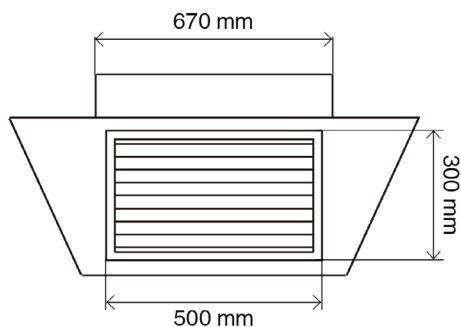

DIFUSOR 4 CARAS
Mod. MC19

MUNDOCLIMA®

Código: CL14007

ESPECIFICACIONES TÉCNICAS	
TAMAÑO CONDUCTO	670 x 670 mm
TAMAÑO REJILLA	500 x 300 mm
MATERIAL	Metal
NÚMERO DE REJILLAS	4

1- La empresa se reserva el derecho a modificar las características sin previo aviso.
*Medidas en mm.