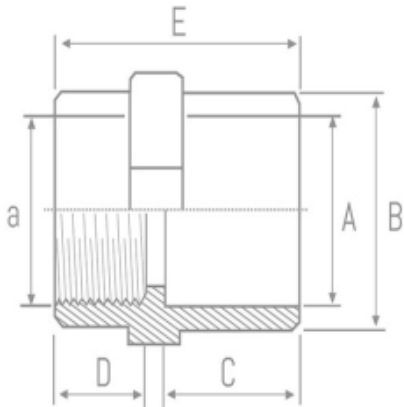

MANGUITO UNION MIXTO ENCOLAR-ROSCAR HEMBRA

Código	Diámetro (A x a)	A	B	C
FO 71 461	50 x 1.1/2"	60	31	24
FO 71 462	63 x 2"	73	38	23

Dimensiones en mm