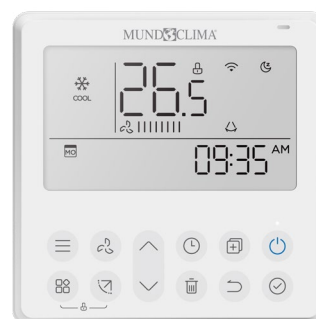

CONTROLES CABLEADOS KJR-120N(X4W)/BGEF

- Control cableado individual de unidades interiores
- Función WiFi incorporada
- Misma APP que el módulo EU-OSK105 (CL 09 001)
- Función "Follow Me (iFeel)"
- Temporizador semanal (8 períodos completos)
- Posibilidad de bloquear el teclado
- Posibilidad de limitar el rango de temperatura de consigna y los modos de funcionamiento
- Muestra códigos de error
- Retroiluminado
- Incorpora receptor infrarrojos
- Función de consulta y ajuste de parámetros
- Bidireccional
- Conexión mediante 4 hilos

COMPATIBLE CON GAMA

DOMÉSTICA	Series MUPR-H10X⁽¹⁾, MUPR-H11⁽¹⁾, MUCSR-H11-I, MUCR-H11-I, MUCNR-H11-I⁽¹⁾
COMERCIAL	Series MUCSR-H11, MUSTR-H11, MUCR-H11, MUCNR-H11⁽¹⁾

(1) Con el módulo multifunción respectivo.

KJR-120N(X6W)/BGEF

- Control cableado individual de unidades interiores
- Función WiFi incorporada
- Misma APP que el módulo EU-OSK105 (CL 09 001)
- Función "Follow Me (iFeel)"
- Temporizador semanal (8 períodos completos)
- Posibilidad de bloquear el teclado
- Posibilidad de limitar el rango de temperatura de consigna y los modos de funcionamiento
- Muestra códigos de error
- Retroiluminado
- Incorpora receptor infrarrojos
- Función de consulta y ajuste de parámetros
- Bidireccional
- Conexión mediante 2 hilos

COMPATIBLE CON GAMA

COMERCIAL	Series MUCSR-H9, MUSTR-H9, MUCR-H9

MUNDCLIMA®