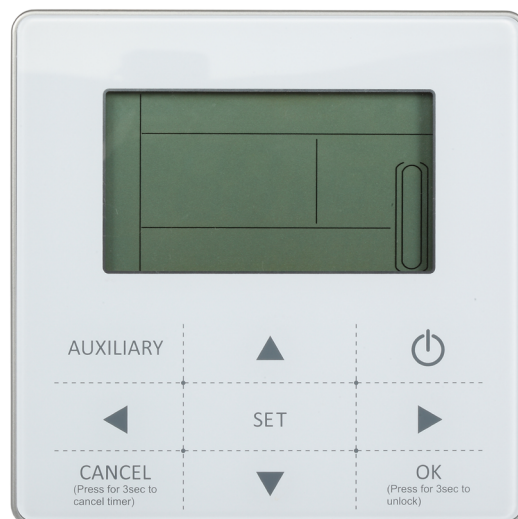

SISTEMA DE CONTROL DE EDIFICIOS

KJRM-120H/BMWKO-E (MODBUS)

- Control cableado e interface BMS para conectar hasta 16 enfriadoras MUENR-H7T a un sistema MODBUS® (RTU)
- Mismas funciones que KJRM-120H/BMWKO-E

Código: CL 97 258

COMPATIBLE CON GAMA

INDUSTRIAL Hidrónica

Series FANCOILS⁽⁴⁾